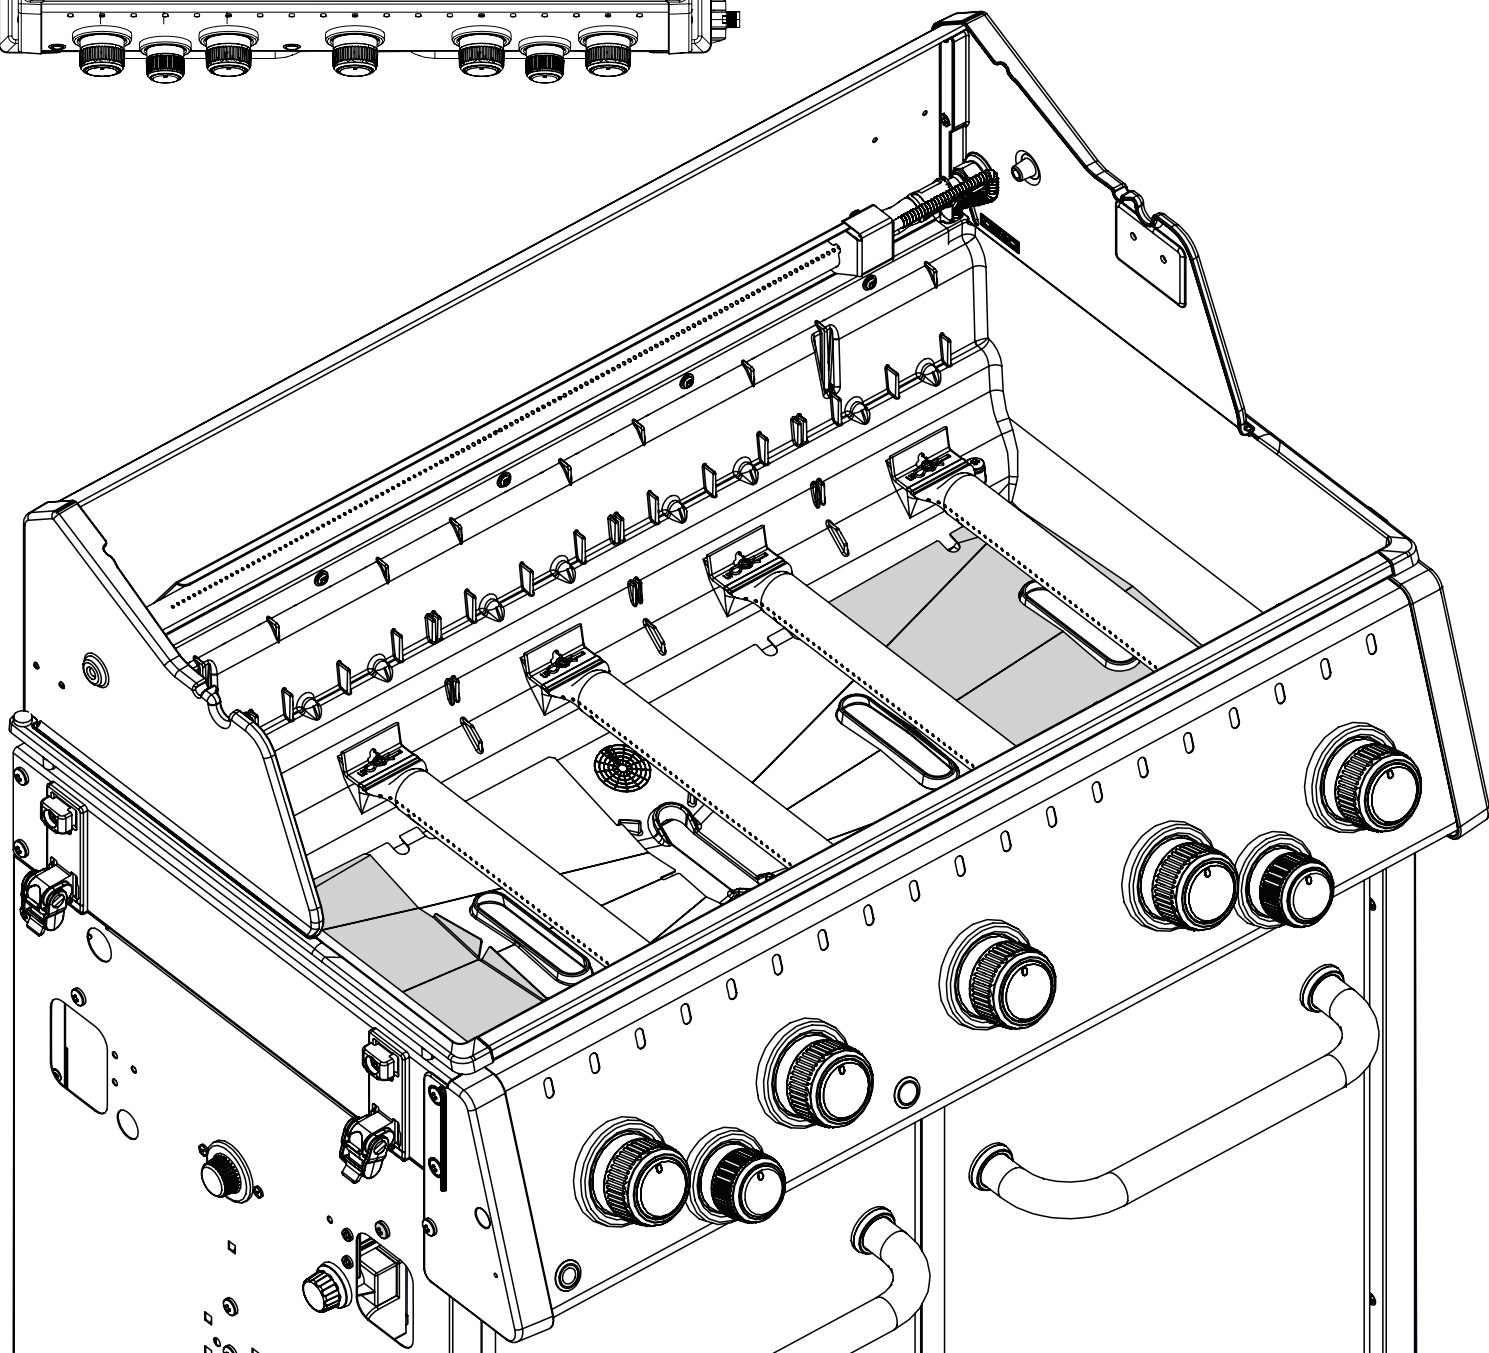

(2)

- (2) 
- (2) 

25

26

PARTS LIST / LISTE DES PIECES

KEY #	ITEM #	DESCRIPTION	8762-82IR	8762-83IR	8769-82	8769-83	8769-83FRSP	8769-86
1	50909-E551	CASTING BOTTOM	1	1	1	1	1	1
2	66006-301	LID ASSEMBLY	1	1
	66006-304	LID ASSEMBLY	.	.	1	1	1	1
3	52019-911	FIRE BOX END CAP - LH	1	1	1	1	1	1
4	52019-931	FIRE BOX END CAP - RH	1	1	1	1	1	1
5	52049-042	HEAT SHIELD	4	4	4	4	4	4
6	52049-142	HEAT SHIELD	1	1	1	1	1	1
7	Y-11544S	SCREW - BURNER	5	5	5	5	5	5
8	S21242	BURNER CLIP	5	5	5	5	5	5
12	52316-151	HOOD PANEL	1	1	1	1	1	1
13	52036-914	FIRE BOX TRIM	1	1	1	1	1	1
18	52005-281	GRID - SINGLE CI	5	5	5	5	3	5
19	52000-201	GRIDDLE - CI	1	.
20	52006-992	GRID - WARMING RACK	1	1	1	1	1	1
21	59806-072IR	CONTROL ASSEMBLY	1	.	1	.	.	.
	59806-073IR	CONTROL ASSEMBLY	.	1	.	1	1	.
	59806-076IR	CONTROL ASSEMBLY	1
22	22026-903	COLLECTOR BOX	1	1	1	1	1	1
24	10111-16A	CONNECTOR HOSE	1	1	1	1	1	1
25	52929-104D	BURNER	5	.	5	.	.	.
	52929-104E	BURNER	.	5	.	5	5	5
26	22001-769	CONTROL KNOB	5	5	5	5	5	5
26A	22001-669	CONTROL KNOB	2	2	2	2	2	2
27	22002-264	CONTROL BEZEL	5	5	5	5	5	5
27A	22001-164	CONTROL BEZEL	2	2	2	2	2	2
28	52006-894	CONTROL COVER	1	1	1	1	1	1
29	Y-12678	KNOB STOP CLIP	1	1	1	1	1	1
30	Y-12674	KNOB ADAPTOR	1	1	1	1	1	1
31	52009-918	EDGE CAP - LH	1	1	1	1	1	1
32	52009-938	EDGE CAP - RH	1	1	1	1	1	1
33	10153-93	QUICK DISCONNECT FITTING	1	1	1	1	1	1
34	S13473-IR	HOSE-SIDE BURNER	1	1	1	1	1	1
34A	Y-11230	COTTER PIN	1	1	1	1	1	1
35	52039-101	SIDE BRACE	2	2	2	2	2	2
36	52809-957	TUBE-REAR BURNER ASSY	1	1	1	1	1	1
37	53139-908	SHELF BRACKET	4	4	4	4	4	4
38	Y-12620	SHELF LOCK CLIP	4	4	4	4	4	4
39	52046-111	BRACE - FRONT / REAR	2	2	2	2	2	2
41	10342-E13	ELECTRODE	1	1	1	1	1	1
42	10342-E22	ELECTRODE	1	1	1	1	1	1
43	10342-E38	ELECTRODE	1	1	1	1	1	1
44	10342-45	ELECTRONIC IGNITOR	1	1	1	1	1	1
44A	25070-925	WIRE - IGNITOR	1	1	1	1	1	1
44B	25070-93	BUTTON - IGNITOR	1	1	1	1	1	1
45	10693-074	ORIFICE	1	.	1	.	.	.
	10693-081	ORIFICE	.	1	.	1	1	.
	10693-121	ORIFICE	1
46	23039-274	GREASE PAN SUPPORT	2	2	2	2	2	2
47	20153-64	ORIFICE ADAPTER	1	1	1	1	1	1
48	52004-007	GREASE PAN	1	1	1	1	1	1
49	51009-007	GREASE TRAY	1	1	1	1	1	1
50	52059-101	GREASE TRAY SUPPORT	1	1	1	1	1	1
51	52009-104	FLAV-R-WAVE ®	5	5	5	5	5	5
52	52349-004	GREASE SHIELD	2	2	2	2	2	2
53	52249-004	GREASE SHIELD	2	2	2	2	2	2
54	52049-004	GREASE SHIELD	1	1	1	1	1	1