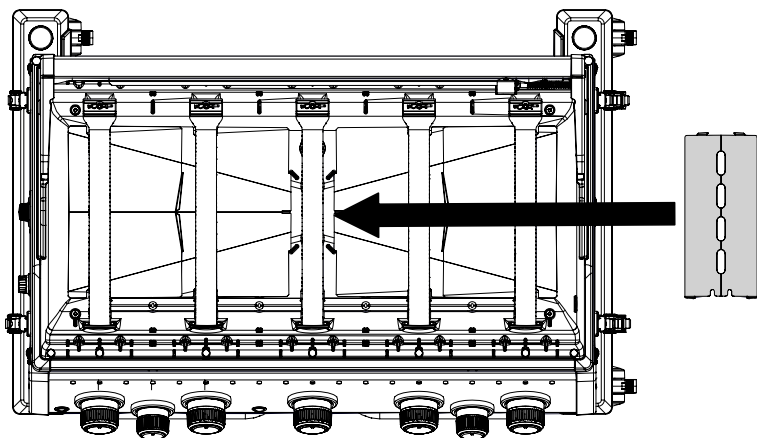

(2)

- (2) 
- (2) 

25

26

PARTS LIST / LISTE DES PIECES

KEY #	ITEM #	DESCRIPTION	8762-82IR	8762-83IR	8769-82	8769-83	8769-83FRSP	8769-86
1	50909-E551	CASTING BOTTOM	1	1	1	1	1	1
2	66006-301	LID ASSEMBLY	1	1
	66006-304	LID ASSEMBLY	.	.	1	1	1	1
3	52019-911	FIRE BOX END CAP - LH	1	1	1	1	1	1
4	52019-931	FIRE BOX END CAP - RH	1	1	1	1	1	1
5	52049-042	HEAT SHIELD	4	4	4	4	4	4
6	52049-142	HEAT SHIELD	1	1	1	1	1	1
7	Y-11544S	SCREW - BURNER	5	5	5	5	5	5
8	S21242	BURNER CLIP	5	5	5	5	5	5
12	52316-151	HOOD PANEL	1	1	1	1	1	1
13	52036-914	FIRE BOX TRIM	1	1	1	1	1	1
18	52005-281	GRID - SINGLE CI	5	5	5	5	3	5
19	52000-201	GRIDDLE - CI	1	.
20	52006-992	GRID - WARMING RACK	1	1	1	1	1	1
21	59806-072IR	CONTROL ASSEMBLY	1	.	1	.	.	.
	59806-073IR	CONTROL ASSEMBLY	.	1	.	1	1	.
	59806-076IR	CONTROL ASSEMBLY	1
22	22026-903	COLLECTOR BOX	1	1	1	1	1	1
24	10111-16A	CONNECTOR HOSE	1	1	1	1	1	1
25	52929-104D	BURNER	5	.	5	.	.	.
	52929-104E	BURNER	.	5	.	5	5	5
26	22001-769	CONTROL KNOB	5	5	5	5	5	5
26A	22001-669	CONTROL KNOB	2	2	2	2	2	2
27	22002-264	CONTROL BEZEL	5	5	5	5	5	5
27A	22001-164	CONTROL BEZEL	2	2	2	2	2	2
28	52006-894	CONTROL COVER	1	1	1	1	1	1
29	Y-12678	KNOB STOP CLIP	1	1	1	1	1	1
30	Y-12674	KNOB ADAPTOR	1	1	1	1	1	1
31	52009-918	EDGE CAP - LH	1	1	1	1	1	1
32	52009-938	EDGE CAP - RH	1	1	1	1	1	1
33	10153-93	QUICK DISCONNECT FITTING	1	1	1	1	1	1
34	S13473-IR	HOSE-SIDE BURNER	1	1	1	1	1	1
34A	Y-11230	COTTER PIN	1	1	1	1	1	1
35	52039-101	SIDE BRACE	2	2	2	2	2	2
36	52809-957	TUBE-REAR BURNER ASSY	1	1	1	1	1	1
37	53139-908	SHELF BRACKET	4	4	4	4	4	4
38	Y-12620	SHELF LOCK CLIP	4	4	4	4	4	4
39	52046-111	BRACE - FRONT / REAR	2	2	2	2	2	2
41	10342-E13	ELECTRODE	1	1	1	1	1	1
42	10342-E22	ELECTRODE	1	1	1	1	1	1
43	10342-E38	ELECTRODE	1	1	1	1	1	1
44	10342-45	ELECTRONIC IGNITOR	1	1	1	1	1	1
44A	25070-925	WIRE - IGNITOR	1	1	1	1	1	1
44B	25070-93	BUTTON - IGNITOR	1	1	1	1	1	1
45	10693-074	ORIFICE	1	.	1	.	.	.
	10693-081	ORIFICE	.	1	.	1	1	.
	10693-121	ORIFICE	1
46	23039-274	GREASE PAN SUPPORT	2	2	2	2	2	2
47	20153-64	ORIFICE ADAPTER	1	1	1	1	1	1
48	52004-007	GREASE PAN	1	1	1	1	1	1
49	51009-007	GREASE TRAY	1	1	1	1	1	1
50	52059-101	GREASE TRAY SUPPORT	1	1	1	1	1	1
51	52009-104	FLAV-R-WAVE ®	5	5	5	5	5	5
52	52349-004	GREASE SHIELD	2	2	2	2	2	2
53	52249-004	GREASE SHIELD	2	2	2	2	2	2
54	52049-004	GREASE SHIELD	1	1	1	1	1	1