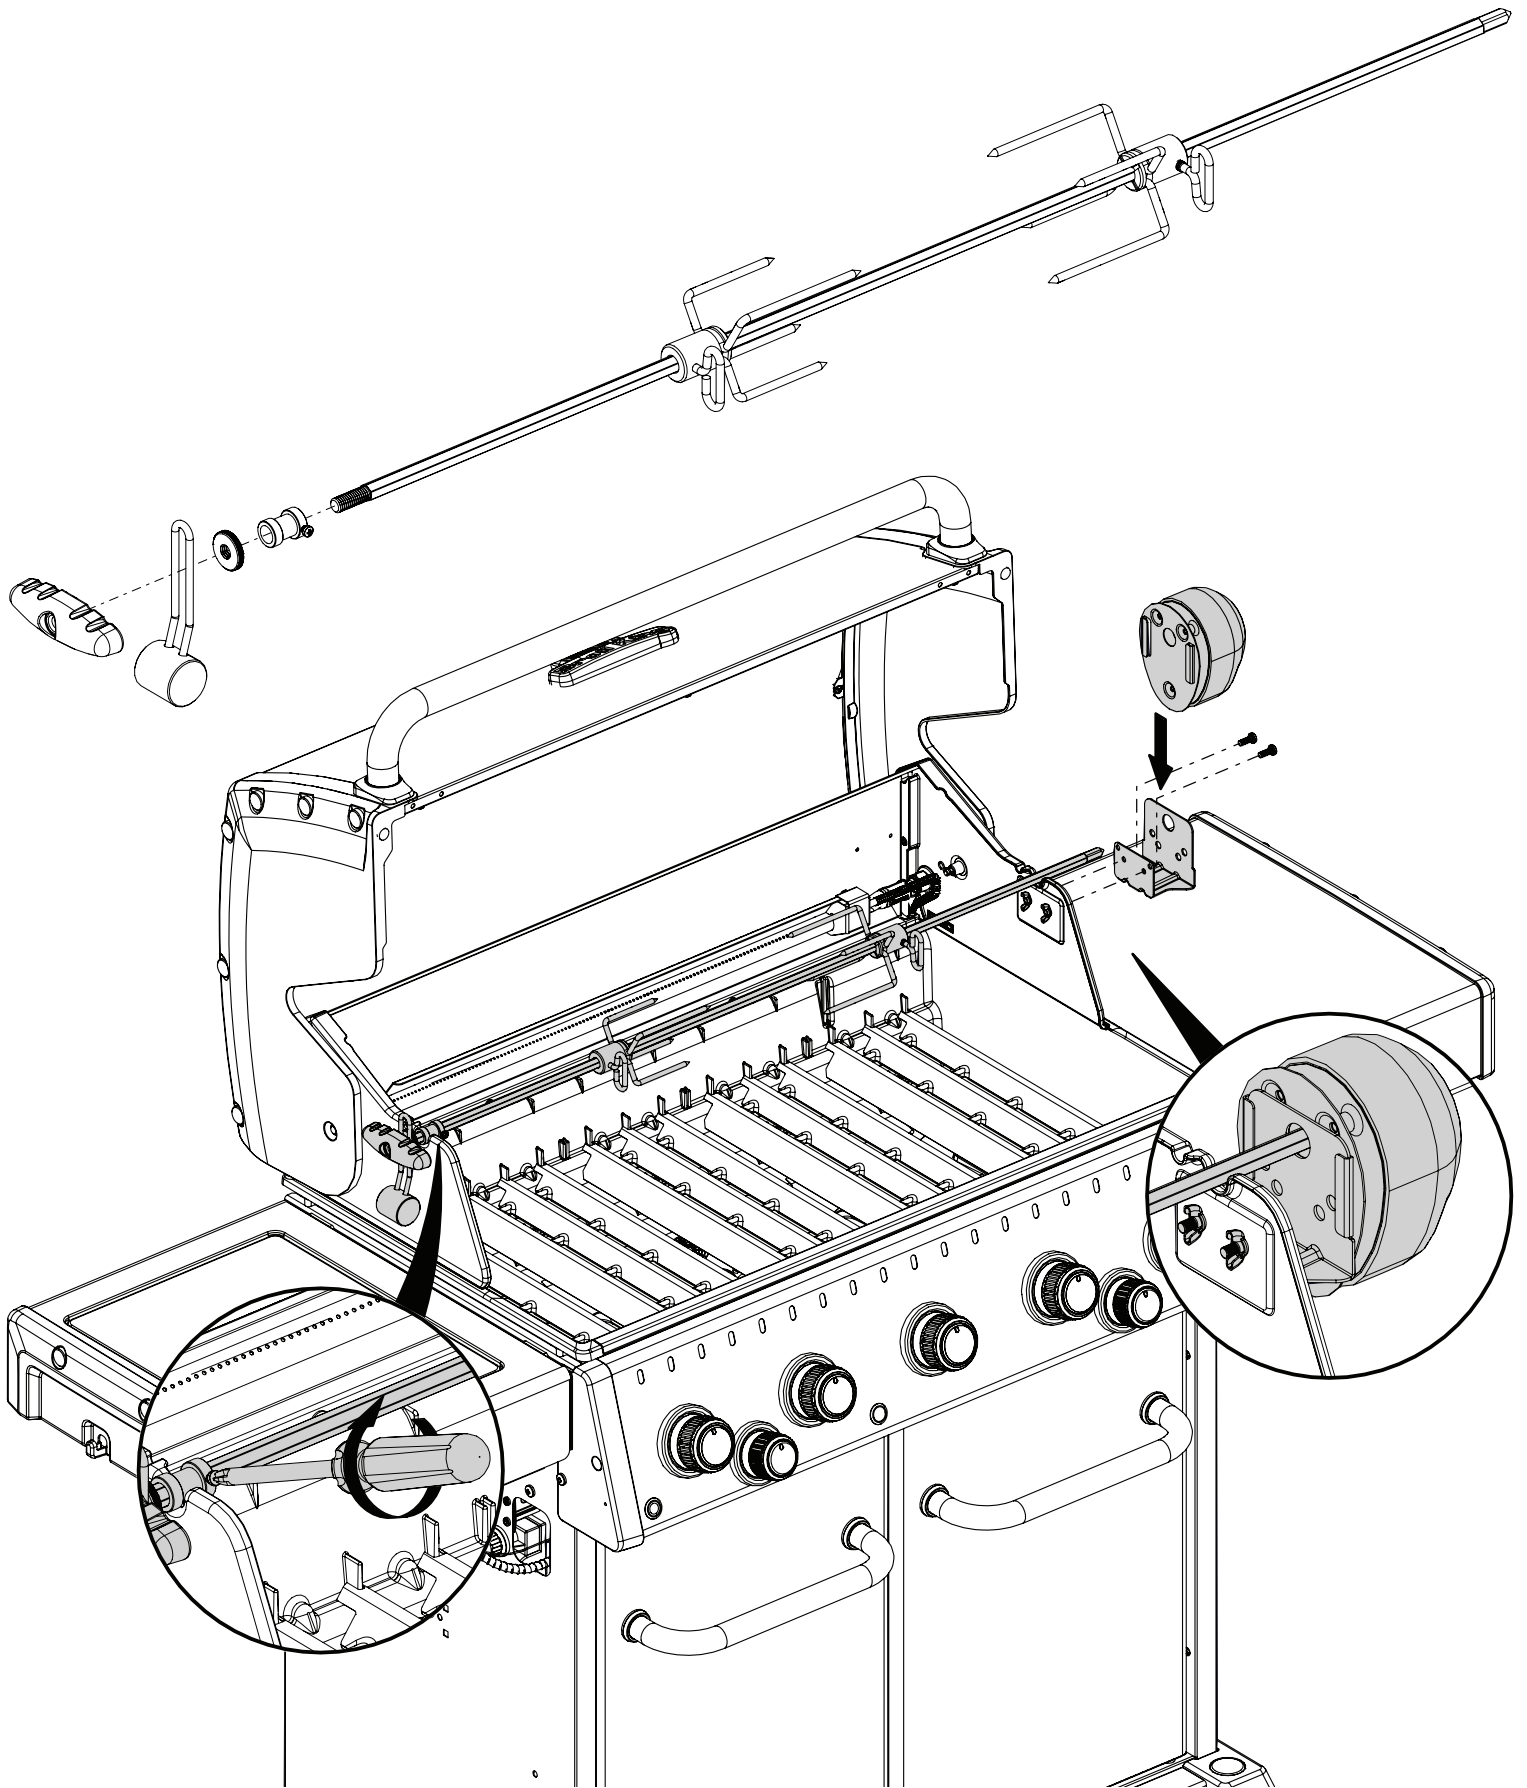

(2)

- (2) 
- (2) 

25

26

PARTS LIST / LISTE DES PIECES

KEY #	ITEM #	DESCRIPTION	8762-82IR	8762-83IR	8769-82	8769-83	8769-83FRSP	8769-86
1	50909-E551	CASTING BOTTOM	1	1	1	1	1	1
2	66006-301	LID ASSEMBLY	1	1
	66006-304	LID ASSEMBLY	.	.	1	1	1	1
3	52019-911	FIRE BOX END CAP - LH	1	1	1	1	1	1
4	52019-931	FIRE BOX END CAP - RH	1	1	1	1	1	1
5	52049-042	HEAT SHIELD	4	4	4	4	4	4
6	52049-142	HEAT SHIELD	1	1	1	1	1	1
7	Y-11544S	SCREW - BURNER	5	5	5	5	5	5
8	S21242	BURNER CLIP	5	5	5	5	5	5
12	52316-151	HOOD PANEL	1	1	1	1	1	1
13	52036-914	FIRE BOX TRIM	1	1	1	1	1	1
18	52005-281	GRID - SINGLE CI	5	5	5	5	3	5
19	52000-201	GRIDDLE - CI	1	.
20	52006-992	GRID - WARMING RACK	1	1	1	1	1	1
21	59806-072IR	CONTROL ASSEMBLY	1	.	1	.	.	.
	59806-073IR	CONTROL ASSEMBLY	.	1	.	1	1	.
	59806-076IR	CONTROL ASSEMBLY	1
22	22026-903	COLLECTOR BOX	1	1	1	1	1	1
24	10111-16A	CONNECTOR HOSE	1	1	1	1	1	1
25	52929-104D	BURNER	5	.	5	.	.	.
	52929-104E	BURNER	.	5	.	5	5	5
26	22001-769	CONTROL KNOB	5	5	5	5	5	5
26A	22001-669	CONTROL KNOB	2	2	2	2	2	2
27	22002-264	CONTROL BEZEL	5	5	5	5	5	5
27A	22001-164	CONTROL BEZEL	2	2	2	2	2	2
28	52006-894	CONTROL COVER	1	1	1	1	1	1
29	Y-12678	KNOB STOP CLIP	1	1	1	1	1	1
30	Y-12674	KNOB ADAPTOR	1	1	1	1	1	1
31	52009-918	EDGE CAP - LH	1	1	1	1	1	1
32	52009-938	EDGE CAP - RH	1	1	1	1	1	1
33	10153-93	QUICK DISCONNECT FITTING	1	1	1	1	1	1
34	S13473-IR	HOSE-SIDE BURNER	1	1	1	1	1	1
34A	Y-11230	COTTER PIN	1	1	1	1	1	1
35	52039-101	SIDE BRACE	2	2	2	2	2	2
36	52809-957	TUBE-REAR BURNER ASSY	1	1	1	1	1	1
37	53139-908	SHELF BRACKET	4	4	4	4	4	4
38	Y-12620	SHELF LOCK CLIP	4	4	4	4	4	4
39	52046-111	BRACE - FRONT / REAR	2	2	2	2	2	2
41	10342-E13	ELECTRODE	1	1	1	1	1	1
42	10342-E22	ELECTRODE	1	1	1	1	1	1
43	10342-E38	ELECTRODE	1	1	1	1	1	1
44	10342-45	ELECTRONIC IGNITOR	1	1	1	1	1	1
44A	25070-925	WIRE - IGNITOR	1	1	1	1	1	1
44B	25070-93	BUTTON - IGNITOR	1	1	1	1	1	1
45	10693-074	ORIFICE	1	.	1	.	.	.
	10693-081	ORIFICE	.	1	.	1	1	.
	10693-121	ORIFICE	1
46	23039-274	GREASE PAN SUPPORT	2	2	2	2	2	2
47	20153-64	ORIFICE ADAPTER	1	1	1	1	1	1
48	52004-007	GREASE PAN	1	1	1	1	1	1
49	51009-007	GREASE TRAY	1	1	1	1	1	1
50	52059-101	GREASE TRAY SUPPORT	1	1	1	1	1	1
51	52009-104	FLAV-R-WAVE ®	5	5	5	5	5	5
52	52349-004	GREASE SHIELD	2	2	2	2	2	2
53	52249-004	GREASE SHIELD	2	2	2	2	2	2
54	52049-004	GREASE SHIELD	1	1	1	1	1	1