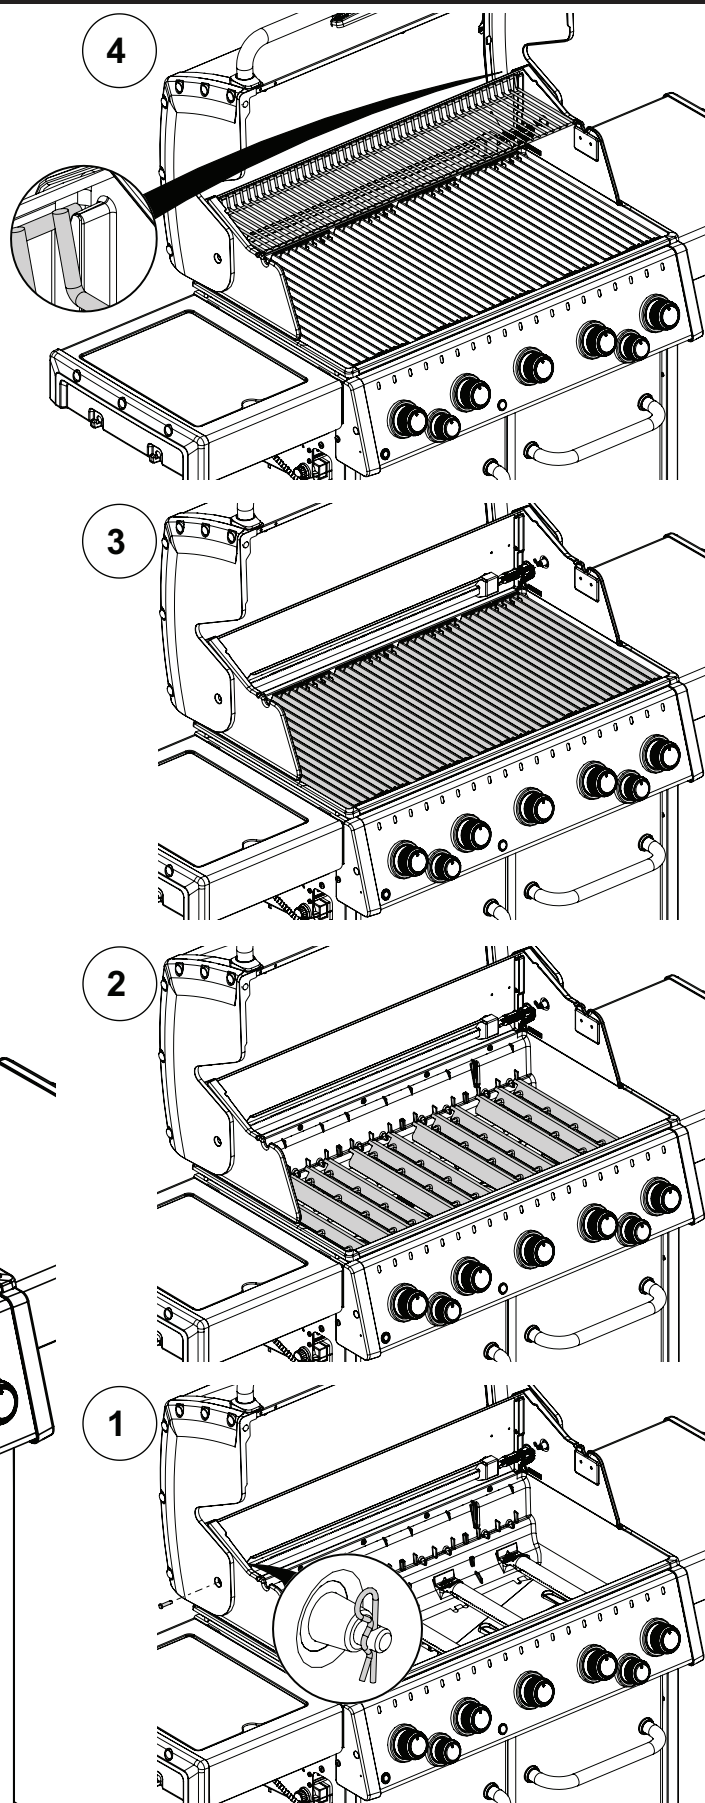

(2)

- (2) 
- (2) 

25

26

PARTS LIST / LISTE DES PIECES

KEY #	ITEM #	DESCRIPTION	8762-82IR	8762-83IR	8769-82	8769-83	8769-83FRSP	8769-86
1	50909-E551	CASTING BOTTOM	1	1	1	1	1	1
2	66006-301	LID ASSEMBLY	1	1
	66006-304	LID ASSEMBLY	.	.	1	1	1	1
3	52019-911	FIRE BOX END CAP - LH	1	1	1	1	1	1
4	52019-931	FIRE BOX END CAP - RH	1	1	1	1	1	1
5	52049-042	HEAT SHIELD	4	4	4	4	4	4
6	52049-142	HEAT SHIELD	1	1	1	1	1	1
7	Y-11544S	SCREW - BURNER	5	5	5	5	5	5
8	S21242	BURNER CLIP	5	5	5	5	5	5
12	52316-151	HOOD PANEL	1	1	1	1	1	1
13	52036-914	FIRE BOX TRIM	1	1	1	1	1	1
18	52005-281	GRID - SINGLE CI	5	5	5	5	3	5
19	52000-201	GRIDDLE - CI	1	.
20	52006-992	GRID - WARMING RACK	1	1	1	1	1	1
21	59806-072IR	CONTROL ASSEMBLY	1	.	1	.	.	.
	59806-073IR	CONTROL ASSEMBLY	.	1	.	1	1	.
	59806-076IR	CONTROL ASSEMBLY	1
22	22026-903	COLLECTOR BOX	1	1	1	1	1	1
24	10111-16A	CONNECTOR HOSE	1	1	1	1	1	1
25	52929-104D	BURNER	5	.	5	.	.	.
	52929-104E	BURNER	.	5	.	5	5	5
26	22001-769	CONTROL KNOB	5	5	5	5	5	5
26A	22001-669	CONTROL KNOB	2	2	2	2	2	2
27	22002-264	CONTROL BEZEL	5	5	5	5	5	5
27A	22001-164	CONTROL BEZEL	2	2	2	2	2	2
28	52006-894	CONTROL COVER	1	1	1	1	1	1
29	Y-12678	KNOB STOP CLIP	1	1	1	1	1	1
30	Y-12674	KNOB ADAPTOR	1	1	1	1	1	1
31	52009-918	EDGE CAP - LH	1	1	1	1	1	1
32	52009-938	EDGE CAP - RH	1	1	1	1	1	1
33	10153-93	QUICK DISCONNECT FITTING	1	1	1	1	1	1
34	S13473-IR	HOSE-SIDE BURNER	1	1	1	1	1	1
34A	Y-11230	COTTER PIN	1	1	1	1	1	1
35	52039-101	SIDE BRACE	2	2	2	2	2	2
36	52809-957	TUBE-REAR BURNER ASSY	1	1	1	1	1	1
37	53139-908	SHELF BRACKET	4	4	4	4	4	4
38	Y-12620	SHELF LOCK CLIP	4	4	4	4	4	4
39	52046-111	BRACE - FRONT / REAR	2	2	2	2	2	2
41	10342-E13	ELECTRODE	1	1	1	1	1	1
42	10342-E22	ELECTRODE	1	1	1	1	1	1
43	10342-E38	ELECTRODE	1	1	1	1	1	1
44	10342-45	ELECTRONIC IGNITOR	1	1	1	1	1	1
44A	25070-925	WIRE - IGNITOR	1	1	1	1	1	1
44B	25070-93	BUTTON - IGNITOR	1	1	1	1	1	1
45	10693-074	ORIFICE	1	.	1	.	.	.
	10693-081	ORIFICE	.	1	.	1	1	.
	10693-121	ORIFICE	1
46	23039-274	GREASE PAN SUPPORT	2	2	2	2	2	2
47	20153-64	ORIFICE ADAPTER	1	1	1	1	1	1
48	52004-007	GREASE PAN	1	1	1	1	1	1
49	51009-007	GREASE TRAY	1	1	1	1	1	1
50	52059-101	GREASE TRAY SUPPORT	1	1	1	1	1	1
51	52009-104	FLAV-R-WAVE ®	5	5	5	5	5	5
52	52349-004	GREASE SHIELD	2	2	2	2	2	2
53	52249-004	GREASE SHIELD	2	2	2	2	2	2
54	52049-004	GREASE SHIELD	1	1	1	1	1	1