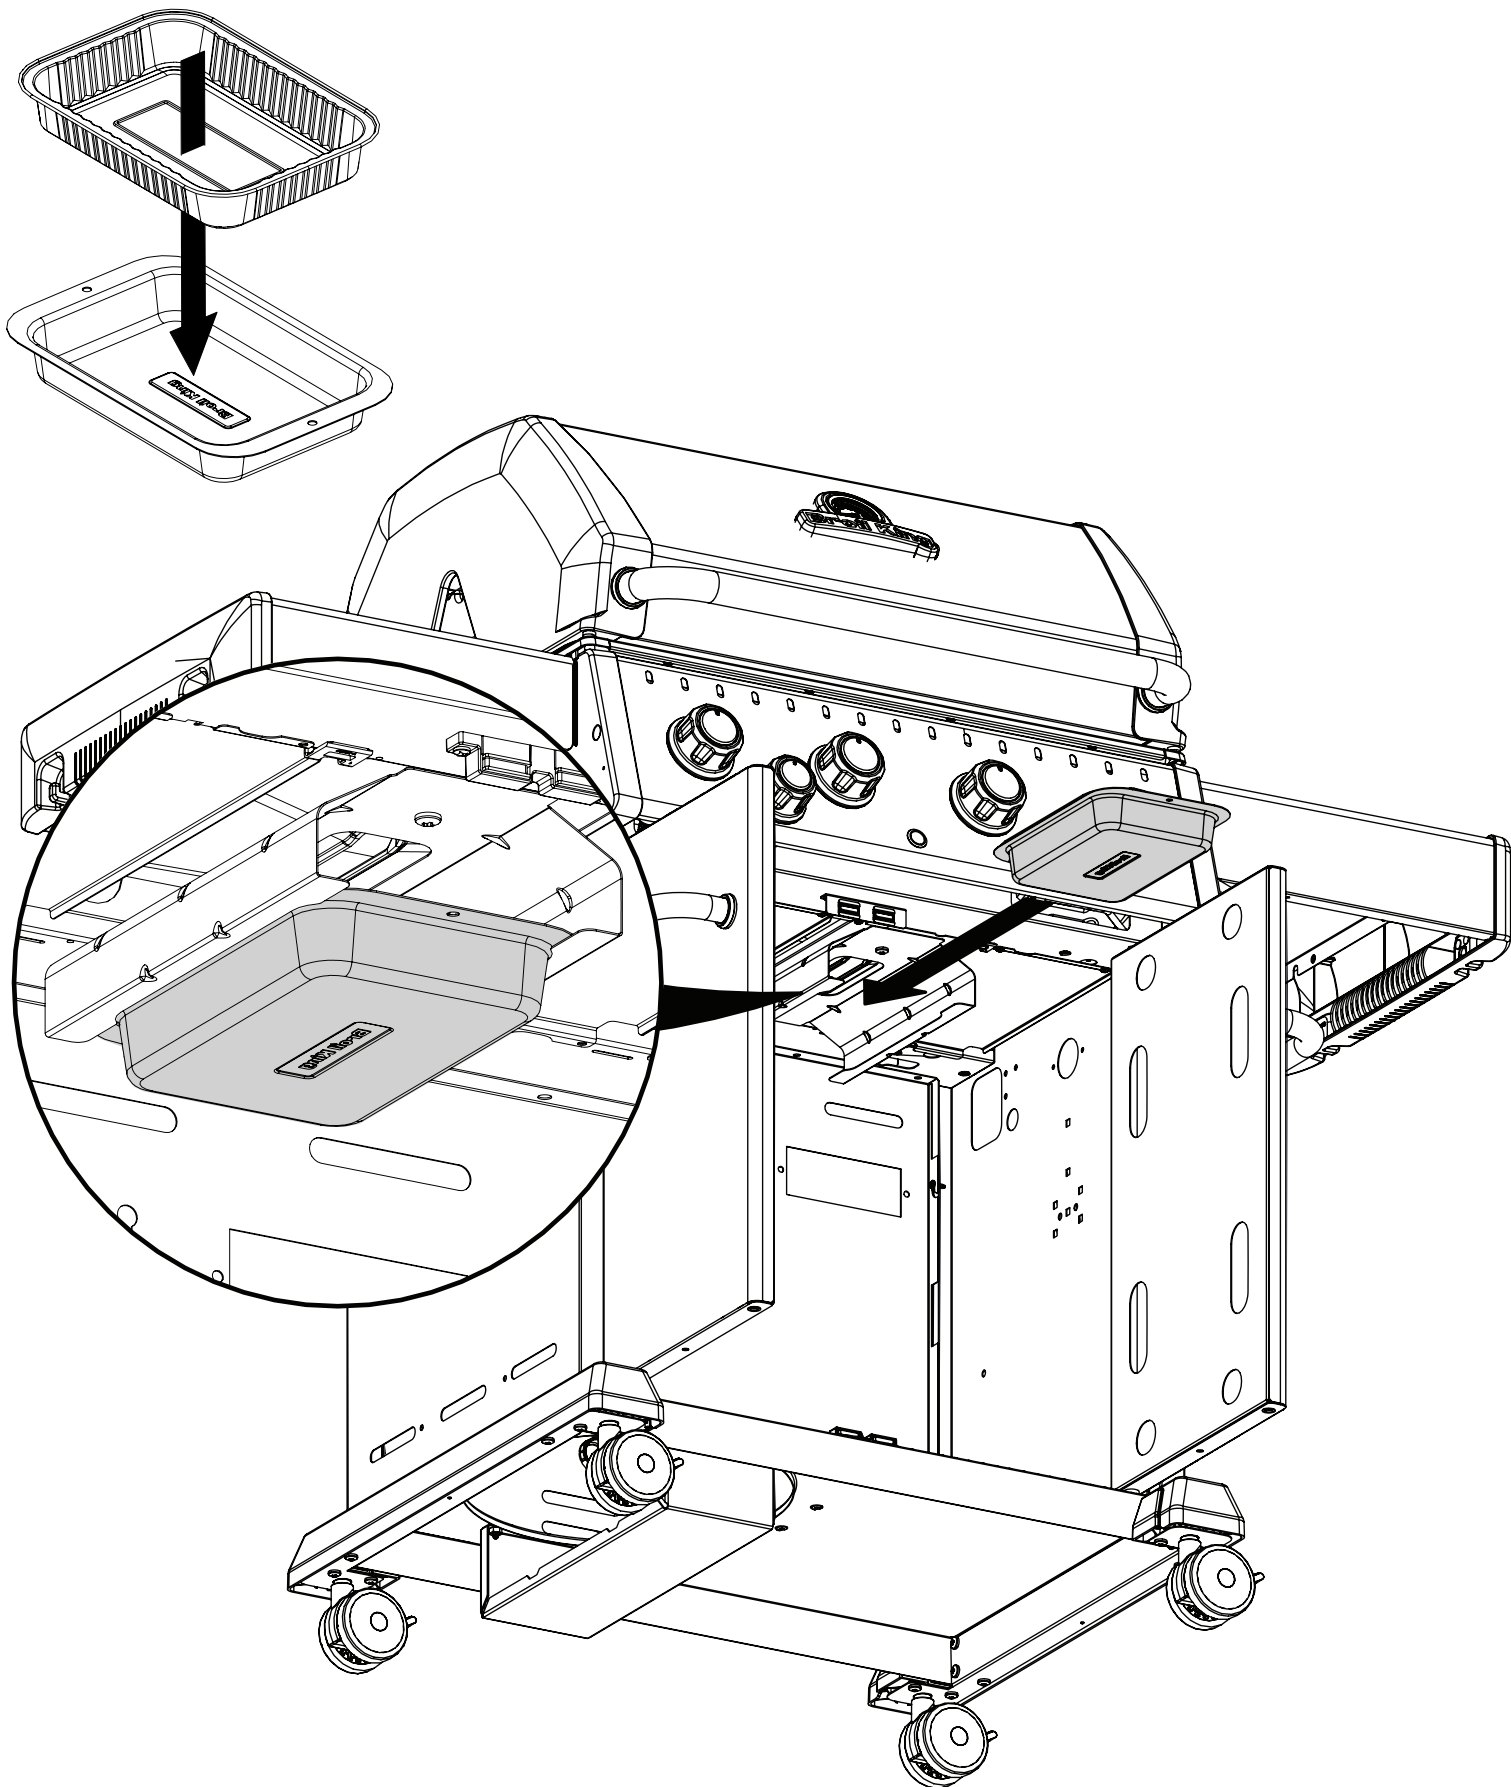

# 21

- (2) 
- (2) 

23

25

PARTS LIST / LISTE DES PIÉCES

KEY #	ITEM #	DESCRIPTION	8652-52	8652-53	8652-62	8652-63	8652-82	8652-83	8653-52	8653-53	8653-62	8653-63	8653-82	8653-83
44A	25070-925	WIRE - IGNITOR	1	1	1	1	1	1	1	1	1	1	1	1
44B	25070-931	BUTTON - IGNITOR	1	1	1	1	1	1	1	1	1	1	1	1
48	52004-007	DRIP PAN	1	1	1	1	1	1	1	1	1	1	1	1
49	51009-007	GREASE PAN	1	1	1	1	1	1	1	1	1	1	1	1
50	52059-101	GREASE RAIL	1	1	1	1	1	1	1	1	1	1	1	1
51	52009-104	FLAV-R-WAVE®	4	4	4	4	4	4	4	4	4	4	4	4
52	52349-004	GREASE SHIELD	1	1	1	1	1	1	1	1	1	1	1	1
53	52249-004	GREASE SHIELD	2	2	2	2	2	2	2	2	2	2	2	2
54	52049-004	GREASE SHIELD	1	1	1	1	1	1	1	1	1	1	1	1
56	24005-12A	HANDLE	1	1	1	1	1	1	1	1	1	1	1	1
58	54009-936	BEZEL	2	2	2	2	2	2	2	2	2	2	2	2
59	10081-BK630	NAMEPLATE	1	1	1	1	1	1	1	1	1	1	1	1
60	10571-6	HEAT INDICATOR	1	1	1	1	1	1	1	1	1	1	1	1
65	20005-000	MATCH LIGHT - STICK	1	1	1	1	1	1	1	1	1	1	1	1
68	51275-111A	DOOR	1	1	1	1	1	1	•	•	•	•	•	•
	51275-114A	DOOR	•	•	•	•	•	•	1	1	1	1	1	1
69	51275-131A	DOOR	1	1	1	1	1	1	•	•	•	•	•	•
	51275-134A	DOOR	•	•	•	•	•	•	1	1	1	1	1	1
70	21071-13	HANDLE	2	2	2	2	2	2	2	2	2	2	2	2
71	21070-13	BEZEL	4	4	4	4	4	4	4	4	4	4	4	4
78	56039-214	MAGNET BRACKET	1	1	1	1	1	1	1	1	1	1	1	1
80	51189-101	SIDE PANEL	2	2	2	2	2	2	2	2	2	2	2	2
81	Y-11992	SCREW 1/4-20 x 2 1/4	4	4	4	4	4	4	4	4	4	4	4	4
87	Y-11793	NUT 1/4-20	12	12	12	12	12	12	12	12	12	12	12	12
88	21305-921	PANEL - REAR	1	1	1	1	1	1	1	1	1	1	1	1
90	51625-131	BASE	1	1	1	1	1	1	1	1	1	1	1	1
99	32001-151	CASTOR BRACKET CAP	4	4	4	4	4	4	4	4	4	4	4	4
100	51639-108	CASTOR BRACKET	2	2	2	2	2	2	2	2	2	2	2	2
101	51039-101	CASTOR BRACKET SUPPORT	1	1	1	1	1	1	1	1	1	1	1	1
102	10892-286	CASTOR	4	4	4	4	4	4	4	4	4	4	4	4
103	21009-951	TANK BRACKET	1	1	1	1	1	1	1	1	1	1	1	1
107	Y-12853	WASHER	12	12	12	12	12	12	12	12	12	12	12	12
113	10342-T14	SIDE BURNER ELECTRODE	1	1	1	1	1	1	1	1	1	1	1	1
114	53109-111	SHELF - RIGHT	1	1	1	1	1	1	1	1	1	1	1	1
115	53109-111	SHELF - LEFT	1	1	•	•	•	•	1	1	•	•	•	•
	53109-151	SHELF - SB - LEFT	•	•	1	1	1	1	•	•	1	1	1	1
123	Y-12117	BUSHING	•	•	2	2	2	2	•	•	2	2	2	2
124	53004-271	SIDE BURNER BODY	•	•	1	1	1	1	•	•	1	1	1	1
125	53000-251	SIDE BURNER COVER	•	•	1	1	1	1	•	•	1	1	1	1
126	10390-E10D	SIDE BURNER	•	•	1	1	1	1	•	•	1	1	1	1
	10390-E10E	SIDE BURNER	•	•	•	•	•	•	•	•	•	•	•	•
127	Y-12835	SCREW #6-32 x 1/4	•	•	2	2	2	2	•	•	2	2	2	2
128	53009-951	GRID	•	•	1	1	1	1	•	•	1	1	1	1