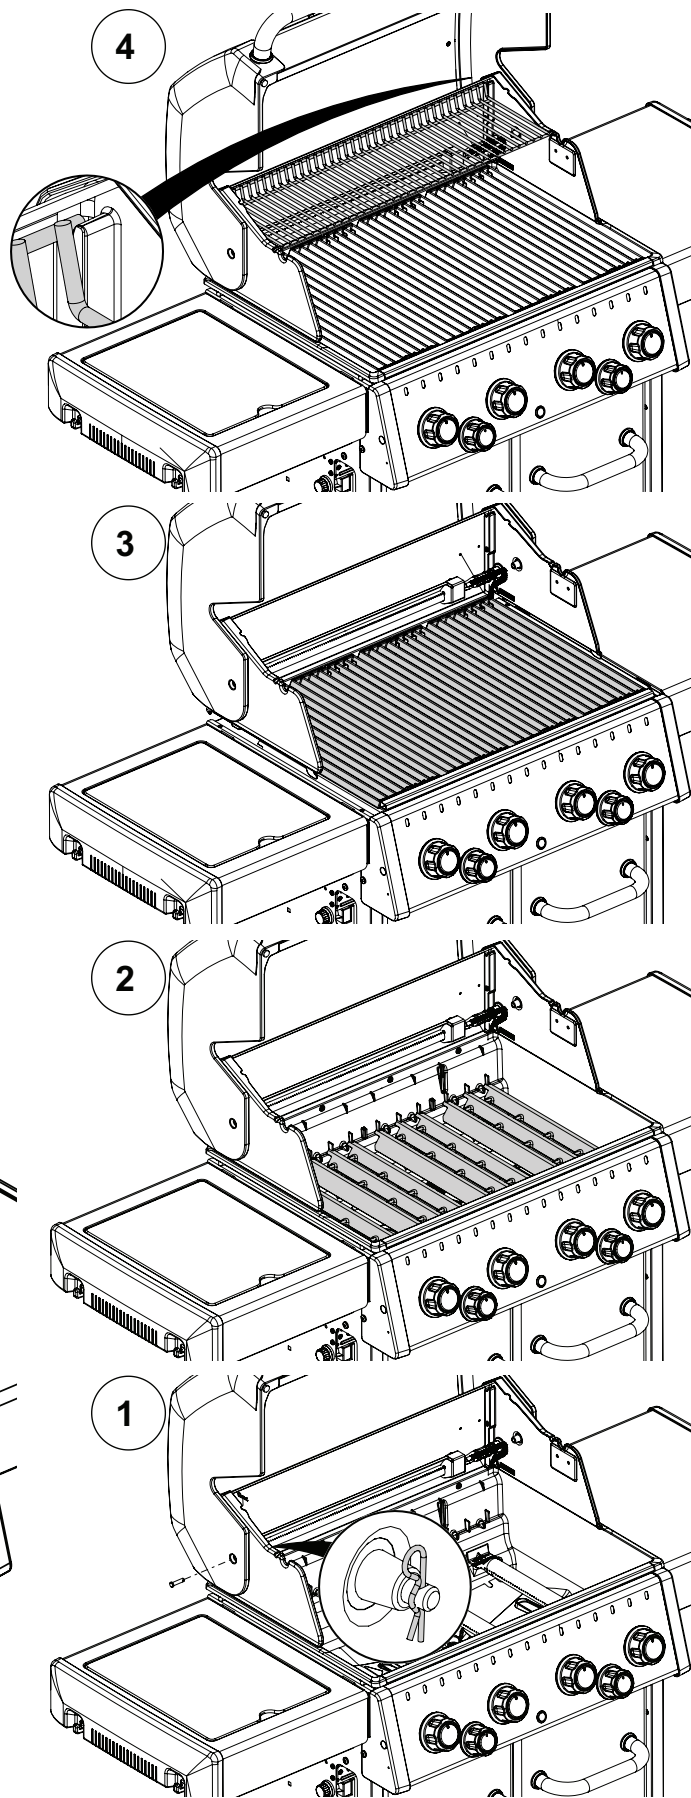

# 21

- (2) 
- (2) 

23

25

PARTS LIST / LISTE DES PIÉCES

KEY #	ITEM #	DESCRIPTION	8652-52	8652-53	8652-62	8652-63	8652-82	8652-83	8653-52	8653-53	8653-62	8653-63	8653-82	8653-83
44A	25070-925	WIRE - IGNITOR	1	1	1	1	1	1	1	1	1	1	1	1
44B	25070-931	BUTTON - IGNITOR	1	1	1	1	1	1	1	1	1	1	1	1
48	52004-007	DRIP PAN	1	1	1	1	1	1	1	1	1	1	1	1
49	51009-007	GREASE PAN	1	1	1	1	1	1	1	1	1	1	1	1
50	52059-101	GREASE RAIL	1	1	1	1	1	1	1	1	1	1	1	1
51	52009-104	FLAV-R-WAVE®	4	4	4	4	4	4	4	4	4	4	4	4
52	52349-004	GREASE SHIELD	1	1	1	1	1	1	1	1	1	1	1	1
53	52249-004	GREASE SHIELD	2	2	2	2	2	2	2	2	2	2	2	2
54	52049-004	GREASE SHIELD	1	1	1	1	1	1	1	1	1	1	1	1
56	24005-12A	HANDLE	1	1	1	1	1	1	1	1	1	1	1	1
58	54009-936	BEZEL	2	2	2	2	2	2	2	2	2	2	2	2
59	10081-BK630	NAMEPLATE	1	1	1	1	1	1	1	1	1	1	1	1
60	10571-6	HEAT INDICATOR	1	1	1	1	1	1	1	1	1	1	1	1
65	20005-000	MATCH LIGHT - STICK	1	1	1	1	1	1	1	1	1	1	1	1
68	51275-111A	DOOR	1	1	1	1	1	1	•	•	•	•	•	•
	51275-114A	DOOR	•	•	•	•	•	•	1	1	1	1	1	1
69	51275-131A	DOOR	1	1	1	1	1	1	•	•	•	•	•	•
	51275-134A	DOOR	•	•	•	•	•	•	1	1	1	1	1	1
70	21071-13	HANDLE	2	2	2	2	2	2	2	2	2	2	2	2
71	21070-13	BEZEL	4	4	4	4	4	4	4	4	4	4	4	4
78	56039-214	MAGNET BRACKET	1	1	1	1	1	1	1	1	1	1	1	1
80	51189-101	SIDE PANEL	2	2	2	2	2	2	2	2	2	2	2	2
81	Y-11992	SCREW 1/4-20 x 2 1/4	4	4	4	4	4	4	4	4	4	4	4	4
87	Y-11793	NUT 1/4-20	12	12	12	12	12	12	12	12	12	12	12	12
88	21305-921	PANEL - REAR	1	1	1	1	1	1	1	1	1	1	1	1
90	51625-131	BASE	1	1	1	1	1	1	1	1	1	1	1	1
99	32001-151	CASTOR BRACKET CAP	4	4	4	4	4	4	4	4	4	4	4	4
100	51639-108	CASTOR BRACKET	2	2	2	2	2	2	2	2	2	2	2	2
101	51039-101	CASTOR BRACKET SUPPORT	1	1	1	1	1	1	1	1	1	1	1	1
102	10892-286	CASTOR	4	4	4	4	4	4	4	4	4	4	4	4
103	21009-951	TANK BRACKET	1	1	1	1	1	1	1	1	1	1	1	1
107	Y-12853	WASHER	12	12	12	12	12	12	12	12	12	12	12	12
113	10342-T14	SIDE BURNER ELECTRODE	1	1	1	1	1	1	1	1	1	1	1	1
114	53109-111	SHELF - RIGHT	1	1	1	1	1	1	1	1	1	1	1	1
115	53109-111	SHELF - LEFT	1	1	•	•	•	•	1	1	•	•	•	•
	53109-151	SHELF - SB - LEFT	•	•	1	1	1	1	•	•	1	1	1	1
123	Y-12117	BUSHING	•	•	2	2	2	2	•	•	2	2	2	2
124	53004-271	SIDE BURNER BODY	•	•	1	1	1	1	•	•	1	1	1	1
125	53000-251	SIDE BURNER COVER	•	•	1	1	1	1	•	•	1	1	1	1
126	10390-E10D	SIDE BURNER	•	•	1	1	1	1	•	•	1	1	1	1
	10390-E10E	SIDE BURNER	•	•	•	•	•	•	•	•	•	•	•	•
127	Y-12835	SCREW #6-32 x 1/4	•	•	2	2	2	2	•	•	2	2	2	2
128	53009-951	GRID	•	•	1	1	1	1	•	•	1	1	1	1