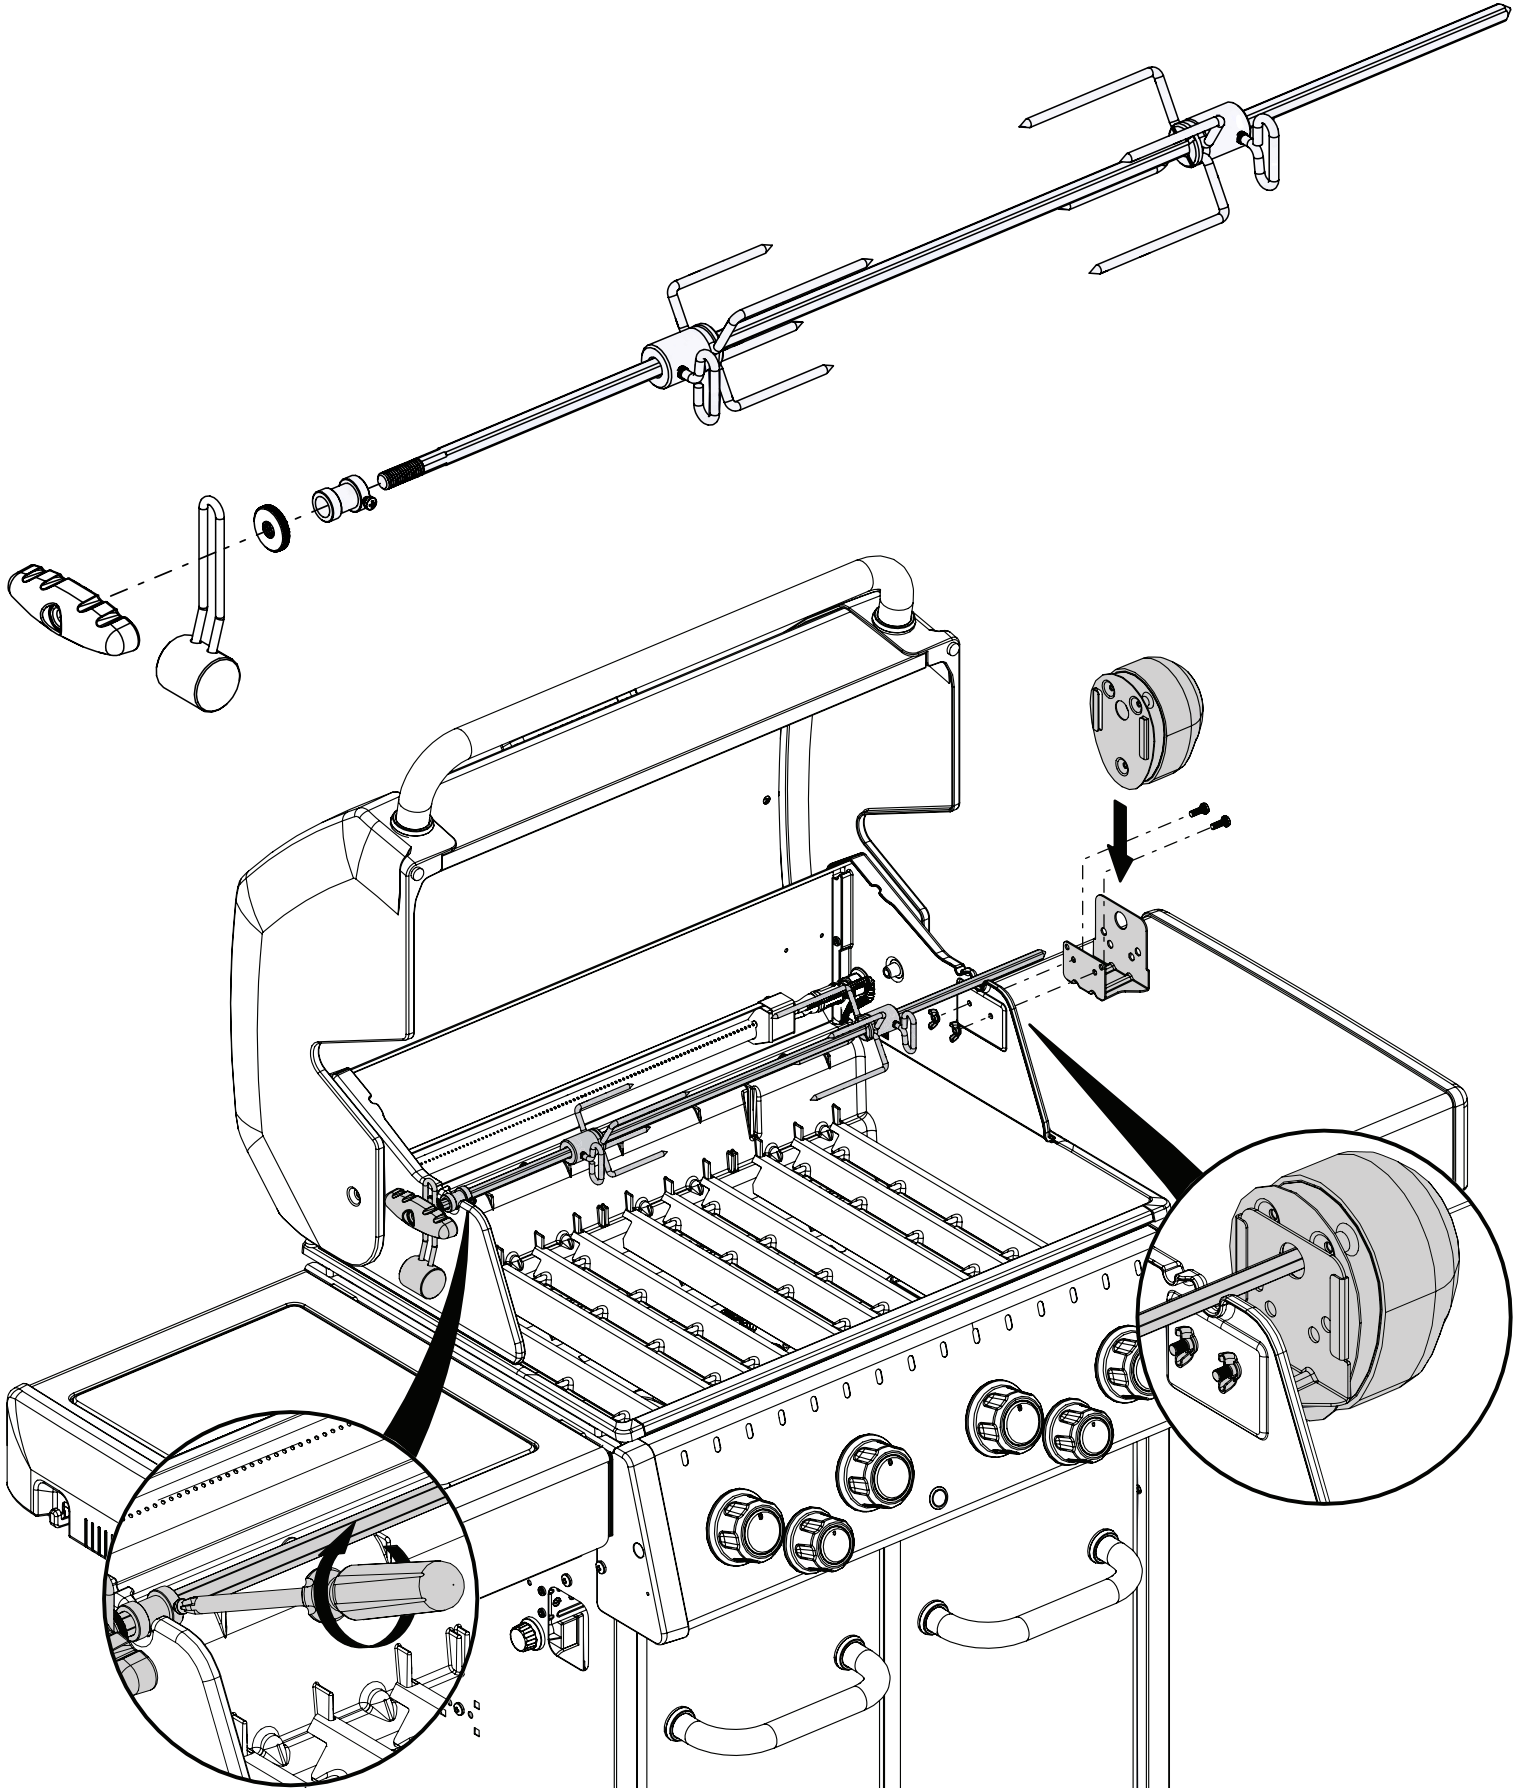

# 21

- (2) 
- (2) 

23

25

PARTS LIST / LISTE DES PIÉCES

KEY #	ITEM #	DESCRIPTION	8652-52	8652-53	8652-62	8652-63	8652-82	8652-83	8653-52	8653-53	8653-62	8653-63	8653-82	8653-83
44A	25070-925	WIRE - IGNITOR	1	1	1	1	1	1	1	1	1	1	1	1
44B	25070-931	BUTTON - IGNITOR	1	1	1	1	1	1	1	1	1	1	1	1
48	52004-007	DRIP PAN	1	1	1	1	1	1	1	1	1	1	1	1
49	51009-007	GREASE PAN	1	1	1	1	1	1	1	1	1	1	1	1
50	52059-101	GREASE RAIL	1	1	1	1	1	1	1	1	1	1	1	1
51	52009-104	FLAV-R-WAVE®	4	4	4	4	4	4	4	4	4	4	4	4
52	52349-004	GREASE SHIELD	1	1	1	1	1	1	1	1	1	1	1	1
53	52249-004	GREASE SHIELD	2	2	2	2	2	2	2	2	2	2	2	2
54	52049-004	GREASE SHIELD	1	1	1	1	1	1	1	1	1	1	1	1
56	24005-12A	HANDLE	1	1	1	1	1	1	1	1	1	1	1	1
58	54009-936	BEZEL	2	2	2	2	2	2	2	2	2	2	2	2
59	10081-BK630	NAMEPLATE	1	1	1	1	1	1	1	1	1	1	1	1
60	10571-6	HEAT INDICATOR	1	1	1	1	1	1	1	1	1	1	1	1
65	20005-000	MATCH LIGHT - STICK	1	1	1	1	1	1	1	1	1	1	1	1
68	51275-111A	DOOR	1	1	1	1	1	1	•	•	•	•	•	•
	51275-114A	DOOR	•	•	•	•	•	•	1	1	1	1	1	1
69	51275-131A	DOOR	1	1	1	1	1	1	•	•	•	•	•	•
	51275-134A	DOOR	•	•	•	•	•	•	1	1	1	1	1	1
70	21071-13	HANDLE	2	2	2	2	2	2	2	2	2	2	2	2
71	21070-13	BEZEL	4	4	4	4	4	4	4	4	4	4	4	4
78	56039-214	MAGNET BRACKET	1	1	1	1	1	1	1	1	1	1	1	1
80	51189-101	SIDE PANEL	2	2	2	2	2	2	2	2	2	2	2	2
81	Y-11992	SCREW 1/4-20 x 2 1/4	4	4	4	4	4	4	4	4	4	4	4	4
87	Y-11793	NUT 1/4-20	12	12	12	12	12	12	12	12	12	12	12	12
88	21305-921	PANEL - REAR	1	1	1	1	1	1	1	1	1	1	1	1
90	51625-131	BASE	1	1	1	1	1	1	1	1	1	1	1	1
99	32001-151	CASTOR BRACKET CAP	4	4	4	4	4	4	4	4	4	4	4	4
100	51639-108	CASTOR BRACKET	2	2	2	2	2	2	2	2	2	2	2	2
101	51039-101	CASTOR BRACKET SUPPORT	1	1	1	1	1	1	1	1	1	1	1	1
102	10892-286	CASTOR	4	4	4	4	4	4	4	4	4	4	4	4
103	21009-951	TANK BRACKET	1	1	1	1	1	1	1	1	1	1	1	1
107	Y-12853	WASHER	12	12	12	12	12	12	12	12	12	12	12	12
113	10342-T14	SIDE BURNER ELECTRODE	1	1	1	1	1	1	1	1	1	1	1	1
114	53109-111	SHELF - RIGHT	1	1	1	1	1	1	1	1	1	1	1	1
115	53109-111	SHELF - LEFT	1	1	•	•	•	•	1	1	•	•	•	•
	53109-151	SHELF - SB - LEFT	•	•	1	1	1	1	•	•	1	1	1	1
123	Y-12117	BUSHING	•	•	2	2	2	2	•	•	2	2	2	2
124	53004-271	SIDE BURNER BODY	•	•	1	1	1	1	•	•	1	1	1	1
125	53000-251	SIDE BURNER COVER	•	•	1	1	1	1	•	•	1	1	1	1
126	10390-E10D	SIDE BURNER	•	•	1	1	1	1	•	•	1	1	1	1
	10390-E10E	SIDE BURNER	•	•	•	•	•	•	•	•	•	•	•	•
127	Y-12835	SCREW #6-32 x 1/4	•	•	2	2	2	2	•	•	2	2	2	2
128	53009-951	GRID	•	•	1	1	1	1	•	•	1	1	1	1