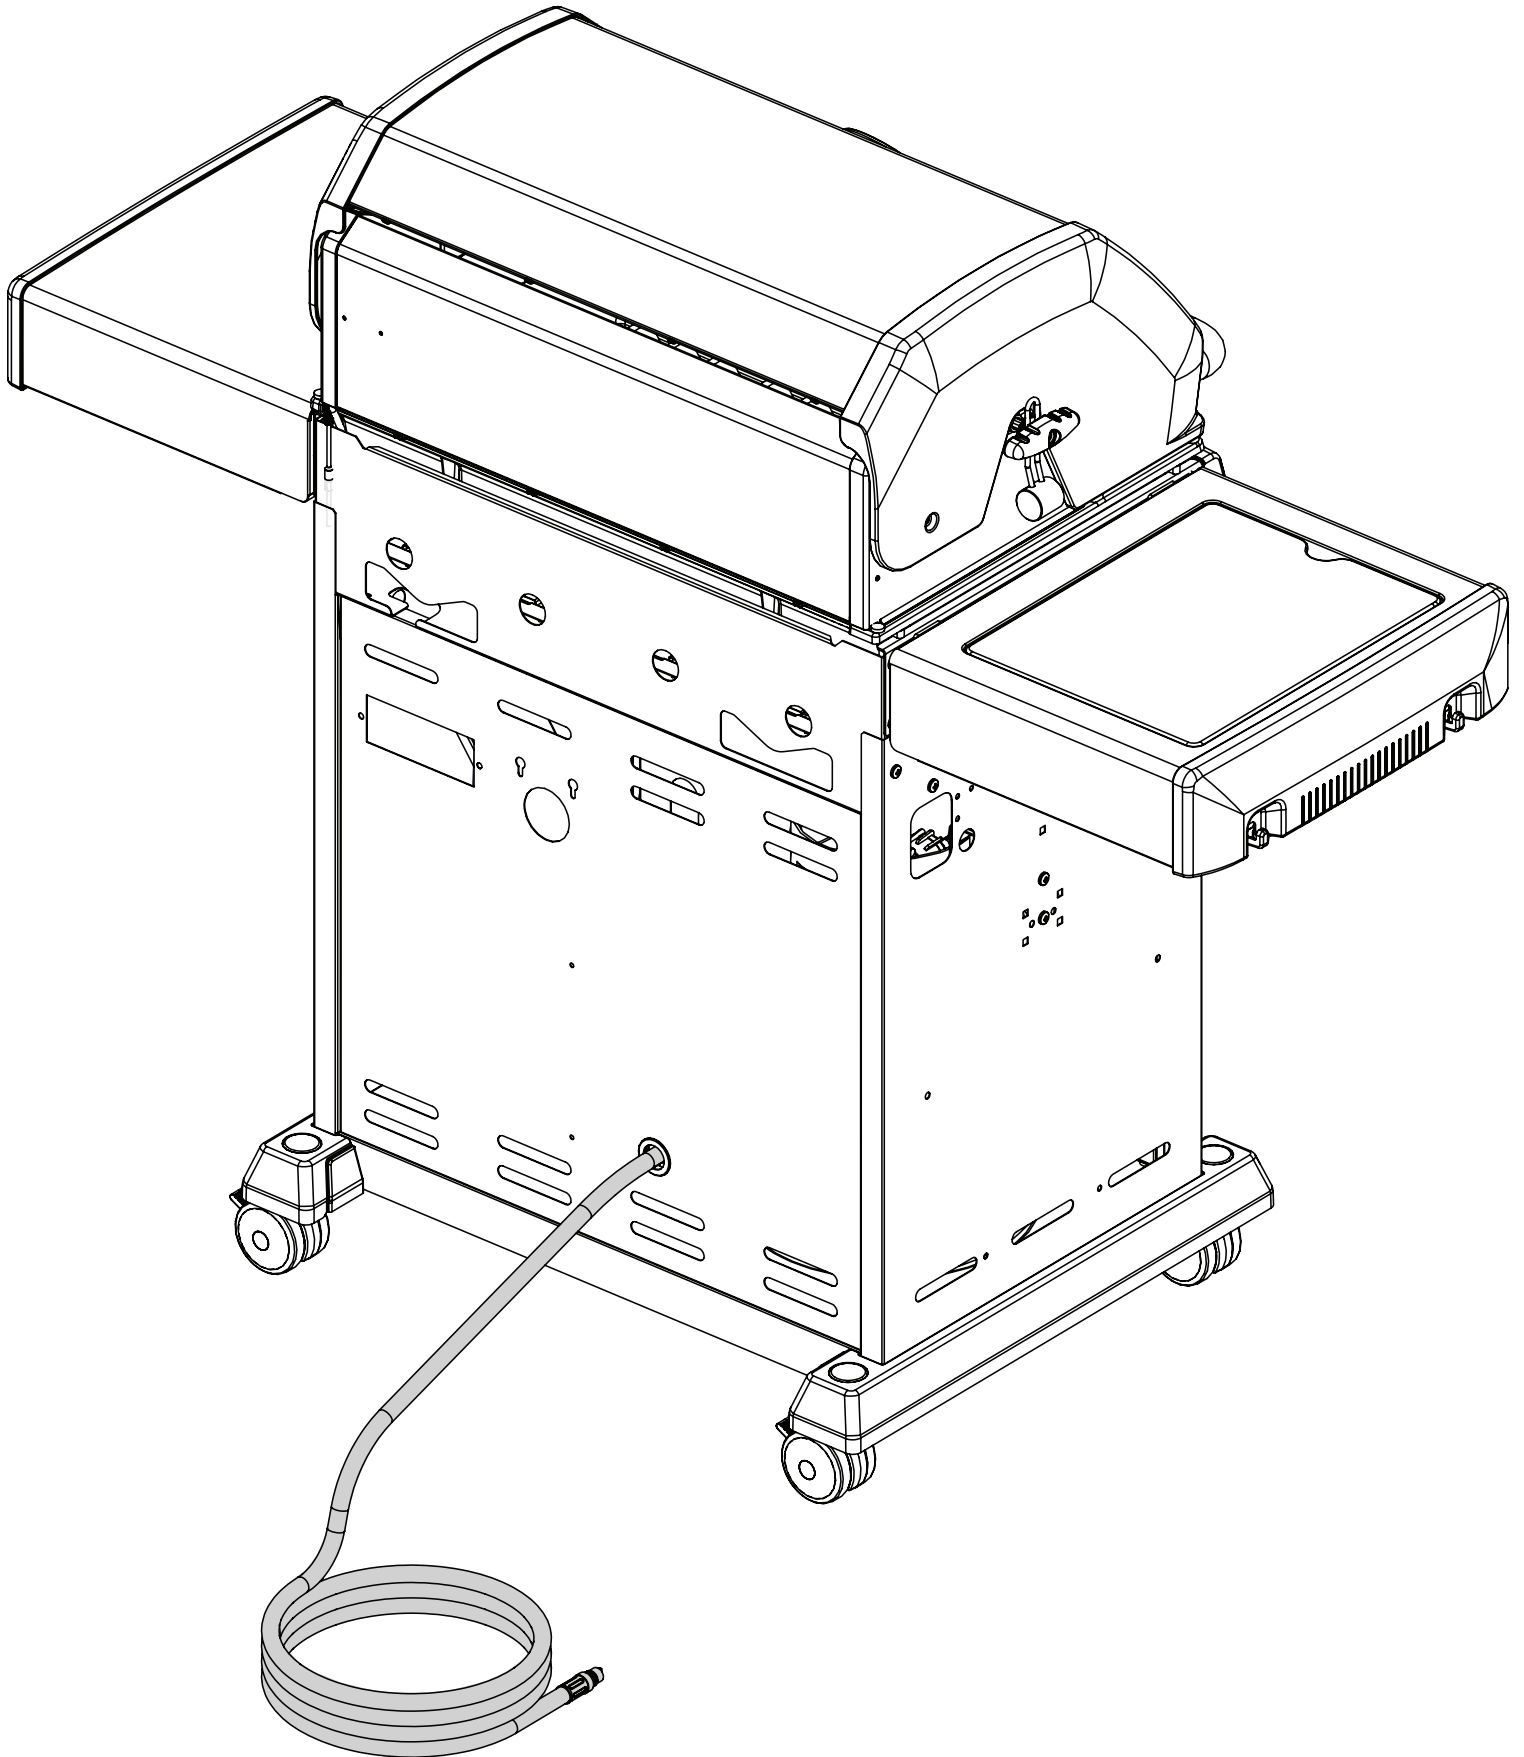

# 21

- (2) 
- (2) 

23

25

PARTS LIST / LISTE DES PIÉCES

KEY #	ITEM #	DESCRIPTION	8652-52	8652-53	8652-62	8652-63	8652-82	8652-83	8653-52	8653-53	8653-62	8653-63	8653-82	8653-83
44A	25070-925	WIRE - IGNITOR	1	1	1	1	1	1	1	1	1	1	1	1
44B	25070-931	BUTTON - IGNITOR	1	1	1	1	1	1	1	1	1	1	1	1
48	52004-007	DRIP PAN	1	1	1	1	1	1	1	1	1	1	1	1
49	51009-007	GREASE PAN	1	1	1	1	1	1	1	1	1	1	1	1
50	52059-101	GREASE RAIL	1	1	1	1	1	1	1	1	1	1	1	1
51	52009-104	FLAV-R-WAVE®	4	4	4	4	4	4	4	4	4	4	4	4
52	52349-004	GREASE SHIELD	1	1	1	1	1	1	1	1	1	1	1	1
53	52249-004	GREASE SHIELD	2	2	2	2	2	2	2	2	2	2	2	2
54	52049-004	GREASE SHIELD	1	1	1	1	1	1	1	1	1	1	1	1
56	24005-12A	HANDLE	1	1	1	1	1	1	1	1	1	1	1	1
58	54009-936	BEZEL	2	2	2	2	2	2	2	2	2	2	2	2
59	10081-BK630	NAMEPLATE	1	1	1	1	1	1	1	1	1	1	1	1
60	10571-6	HEAT INDICATOR	1	1	1	1	1	1	1	1	1	1	1	1
65	20005-000	MATCH LIGHT - STICK	1	1	1	1	1	1	1	1	1	1	1	1
68	51275-111A	DOOR	1	1	1	1	1	1	•	•	•	•	•	•
	51275-114A	DOOR	•	•	•	•	•	•	1	1	1	1	1	1
69	51275-131A	DOOR	1	1	1	1	1	1	•	•	•	•	•	•
	51275-134A	DOOR	•	•	•	•	•	•	1	1	1	1	1	1
70	21071-13	HANDLE	2	2	2	2	2	2	2	2	2	2	2	2
71	21070-13	BEZEL	4	4	4	4	4	4	4	4	4	4	4	4
78	56039-214	MAGNET BRACKET	1	1	1	1	1	1	1	1	1	1	1	1
80	51189-101	SIDE PANEL	2	2	2	2	2	2	2	2	2	2	2	2
81	Y-11992	SCREW 1/4-20 x 2 1/4	4	4	4	4	4	4	4	4	4	4	4	4
87	Y-11793	NUT 1/4-20	12	12	12	12	12	12	12	12	12	12	12	12
88	21305-921	PANEL - REAR	1	1	1	1	1	1	1	1	1	1	1	1
90	51625-131	BASE	1	1	1	1	1	1	1	1	1	1	1	1
99	32001-151	CASTOR BRACKET CAP	4	4	4	4	4	4	4	4	4	4	4	4
100	51639-108	CASTOR BRACKET	2	2	2	2	2	2	2	2	2	2	2	2
101	51039-101	CASTOR BRACKET SUPPORT	1	1	1	1	1	1	1	1	1	1	1	1
102	10892-286	CASTOR	4	4	4	4	4	4	4	4	4	4	4	4
103	21009-951	TANK BRACKET	1	1	1	1	1	1	1	1	1	1	1	1
107	Y-12853	WASHER	12	12	12	12	12	12	12	12	12	12	12	12
113	10342-T14	SIDE BURNER ELECTRODE	1	1	1	1	1	1	1	1	1	1	1	1
114	53109-111	SHELF - RIGHT	1	1	1	1	1	1	1	1	1	1	1	1
115	53109-111	SHELF - LEFT	1	1	•	•	•	•	1	1	•	•	•	•
	53109-151	SHELF - SB - LEFT	•	•	1	1	1	1	•	•	1	1	1	1
123	Y-12117	BUSHING	•	•	2	2	2	2	•	•	2	2	2	2
124	53004-271	SIDE BURNER BODY	•	•	1	1	1	1	•	•	1	1	1	1
125	53000-251	SIDE BURNER COVER	•	•	1	1	1	1	•	•	1	1	1	1
126	10390-E10D	SIDE BURNER	•	•	1	1	1	1	•	•	1	1	1	1
	10390-E10E	SIDE BURNER	•	•	•	•	•	•	•	•	•	•	•	•
127	Y-12835	SCREW #6-32 x 1/4	•	•	2	2	2	2	•	•	2	2	2	2
128	53009-951	GRID	•	•	1	1	1	1	•	•	1	1	1	1