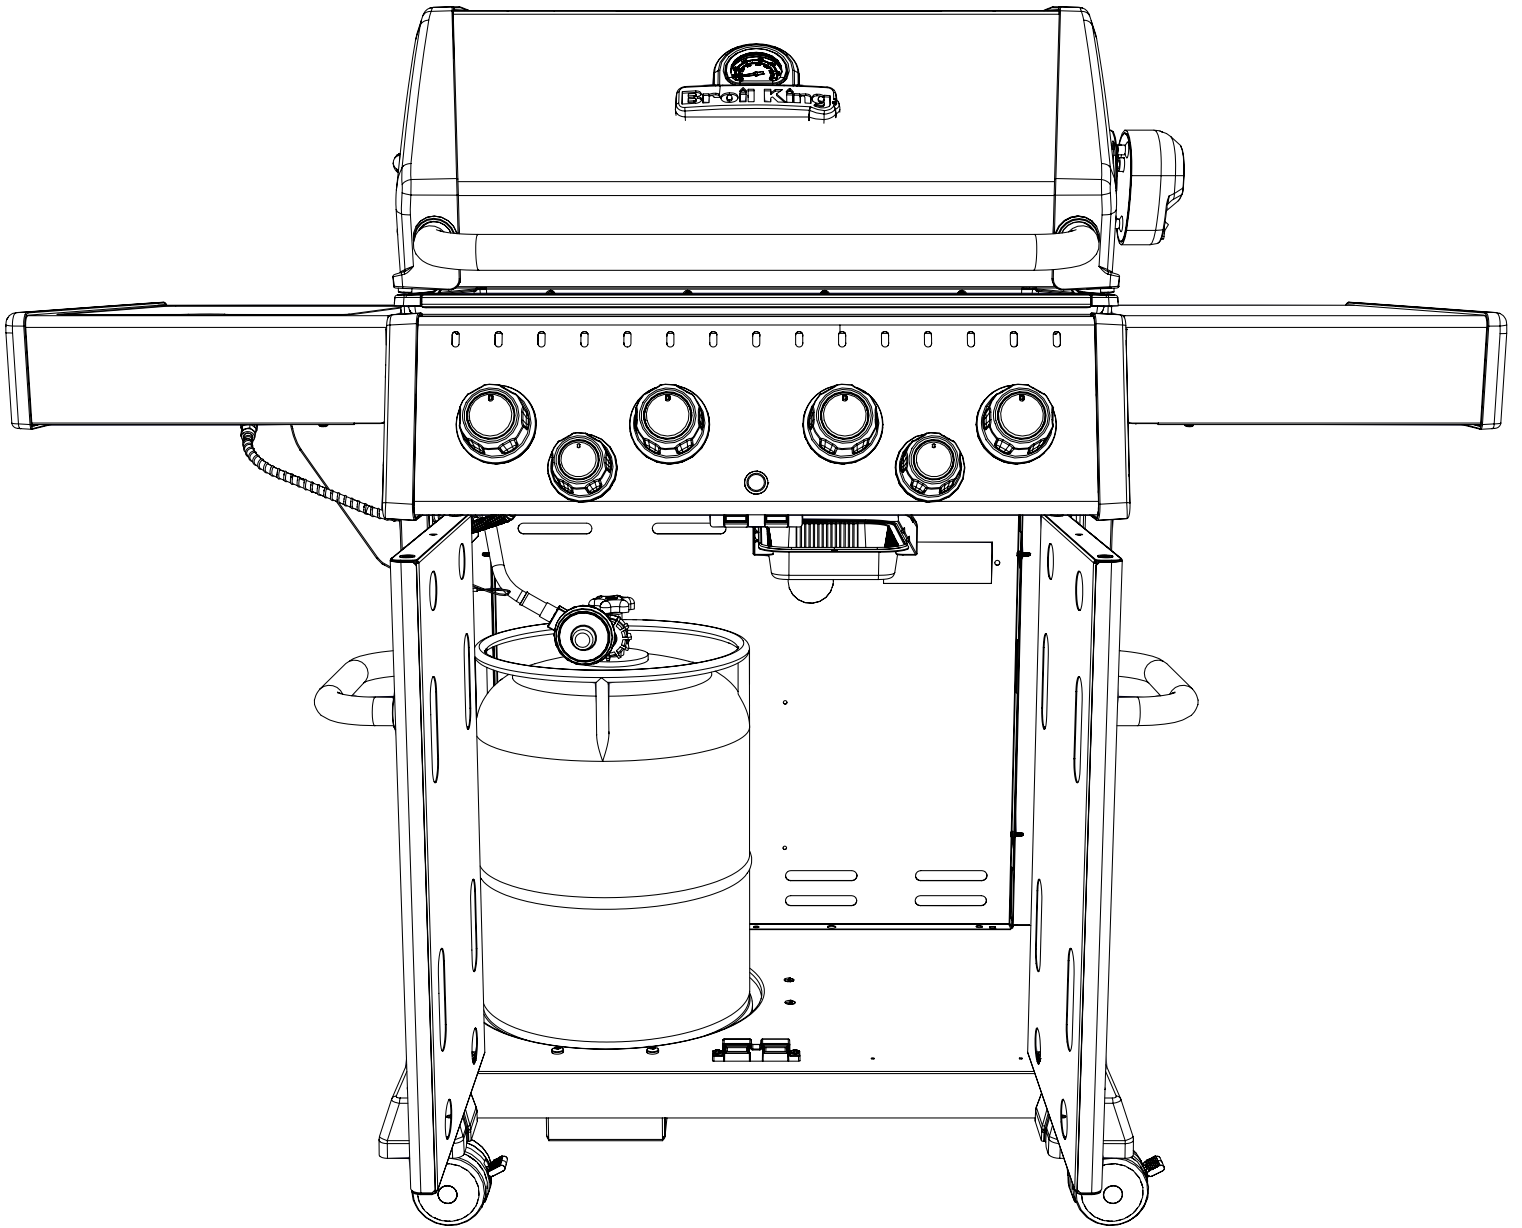

# 21

- (2) 
- (2) 

23

25

PARTS LIST / LISTE DES PIÉCES

KEY #	ITEM #	DESCRIPTION	8652-52	8652-53	8652-62	8652-63	8652-82	8652-83	8653-52	8653-53	8653-62	8653-63	8653-82	8653-83
44A	25070-925	WIRE - IGNITOR	1	1	1	1	1	1	1	1	1	1	1	1
44B	25070-931	BUTTON - IGNITOR	1	1	1	1	1	1	1	1	1	1	1	1
48	52004-007	DRIP PAN	1	1	1	1	1	1	1	1	1	1	1	1
49	51009-007	GREASE PAN	1	1	1	1	1	1	1	1	1	1	1	1
50	52059-101	GREASE RAIL	1	1	1	1	1	1	1	1	1	1	1	1
51	52009-104	FLAV-R-WAVE®	4	4	4	4	4	4	4	4	4	4	4	4
52	52349-004	GREASE SHIELD	1	1	1	1	1	1	1	1	1	1	1	1
53	52249-004	GREASE SHIELD	2	2	2	2	2	2	2	2	2	2	2	2
54	52049-004	GREASE SHIELD	1	1	1	1	1	1	1	1	1	1	1	1
56	24005-12A	HANDLE	1	1	1	1	1	1	1	1	1	1	1	1
58	54009-936	BEZEL	2	2	2	2	2	2	2	2	2	2	2	2
59	10081-BK630	NAMEPLATE	1	1	1	1	1	1	1	1	1	1	1	1
60	10571-6	HEAT INDICATOR	1	1	1	1	1	1	1	1	1	1	1	1
65	20005-000	MATCH LIGHT - STICK	1	1	1	1	1	1	1	1	1	1	1	1
68	51275-111A	DOOR	1	1	1	1	1	1	•	•	•	•	•	•
	51275-114A	DOOR	•	•	•	•	•	•	1	1	1	1	1	1
69	51275-131A	DOOR	1	1	1	1	1	1	•	•	•	•	•	•
	51275-134A	DOOR	•	•	•	•	•	•	1	1	1	1	1	1
70	21071-13	HANDLE	2	2	2	2	2	2	2	2	2	2	2	2
71	21070-13	BEZEL	4	4	4	4	4	4	4	4	4	4	4	4
78	56039-214	MAGNET BRACKET	1	1	1	1	1	1	1	1	1	1	1	1
80	51189-101	SIDE PANEL	2	2	2	2	2	2	2	2	2	2	2	2
81	Y-11992	SCREW 1/4-20 x 2 1/4	4	4	4	4	4	4	4	4	4	4	4	4
87	Y-11793	NUT 1/4-20	12	12	12	12	12	12	12	12	12	12	12	12
88	21305-921	PANEL - REAR	1	1	1	1	1	1	1	1	1	1	1	1
90	51625-131	BASE	1	1	1	1	1	1	1	1	1	1	1	1
99	32001-151	CASTOR BRACKET CAP	4	4	4	4	4	4	4	4	4	4	4	4
100	51639-108	CASTOR BRACKET	2	2	2	2	2	2	2	2	2	2	2	2
101	51039-101	CASTOR BRACKET SUPPORT	1	1	1	1	1	1	1	1	1	1	1	1
102	10892-286	CASTOR	4	4	4	4	4	4	4	4	4	4	4	4
103	21009-951	TANK BRACKET	1	1	1	1	1	1	1	1	1	1	1	1
107	Y-12853	WASHER	12	12	12	12	12	12	12	12	12	12	12	12
113	10342-T14	SIDE BURNER ELECTRODE	1	1	1	1	1	1	1	1	1	1	1	1
114	53109-111	SHELF - RIGHT	1	1	1	1	1	1	1	1	1	1	1	1
115	53109-111	SHELF - LEFT	1	1	•	•	•	•	1	1	•	•	•	•
	53109-151	SHELF - SB - LEFT	•	•	1	1	1	1	•	•	1	1	1	1
123	Y-12117	BUSHING	•	•	2	2	2	2	•	•	2	2	2	2
124	53004-271	SIDE BURNER BODY	•	•	1	1	1	1	•	•	1	1	1	1
125	53000-251	SIDE BURNER COVER	•	•	1	1	1	1	•	•	1	1	1	1
126	10390-E10D	SIDE BURNER	•	•	1	1	1	1	•	•	1	1	1	1
	10390-E10E	SIDE BURNER	•	•	•	•	•	•	•	•	•	•	•	•
127	Y-12835	SCREW #6-32 x 1/4	•	•	2	2	2	2	•	•	2	2	2	2
128	53009-951	GRID	•	•	1	1	1	1	•	•	1	1	1	1