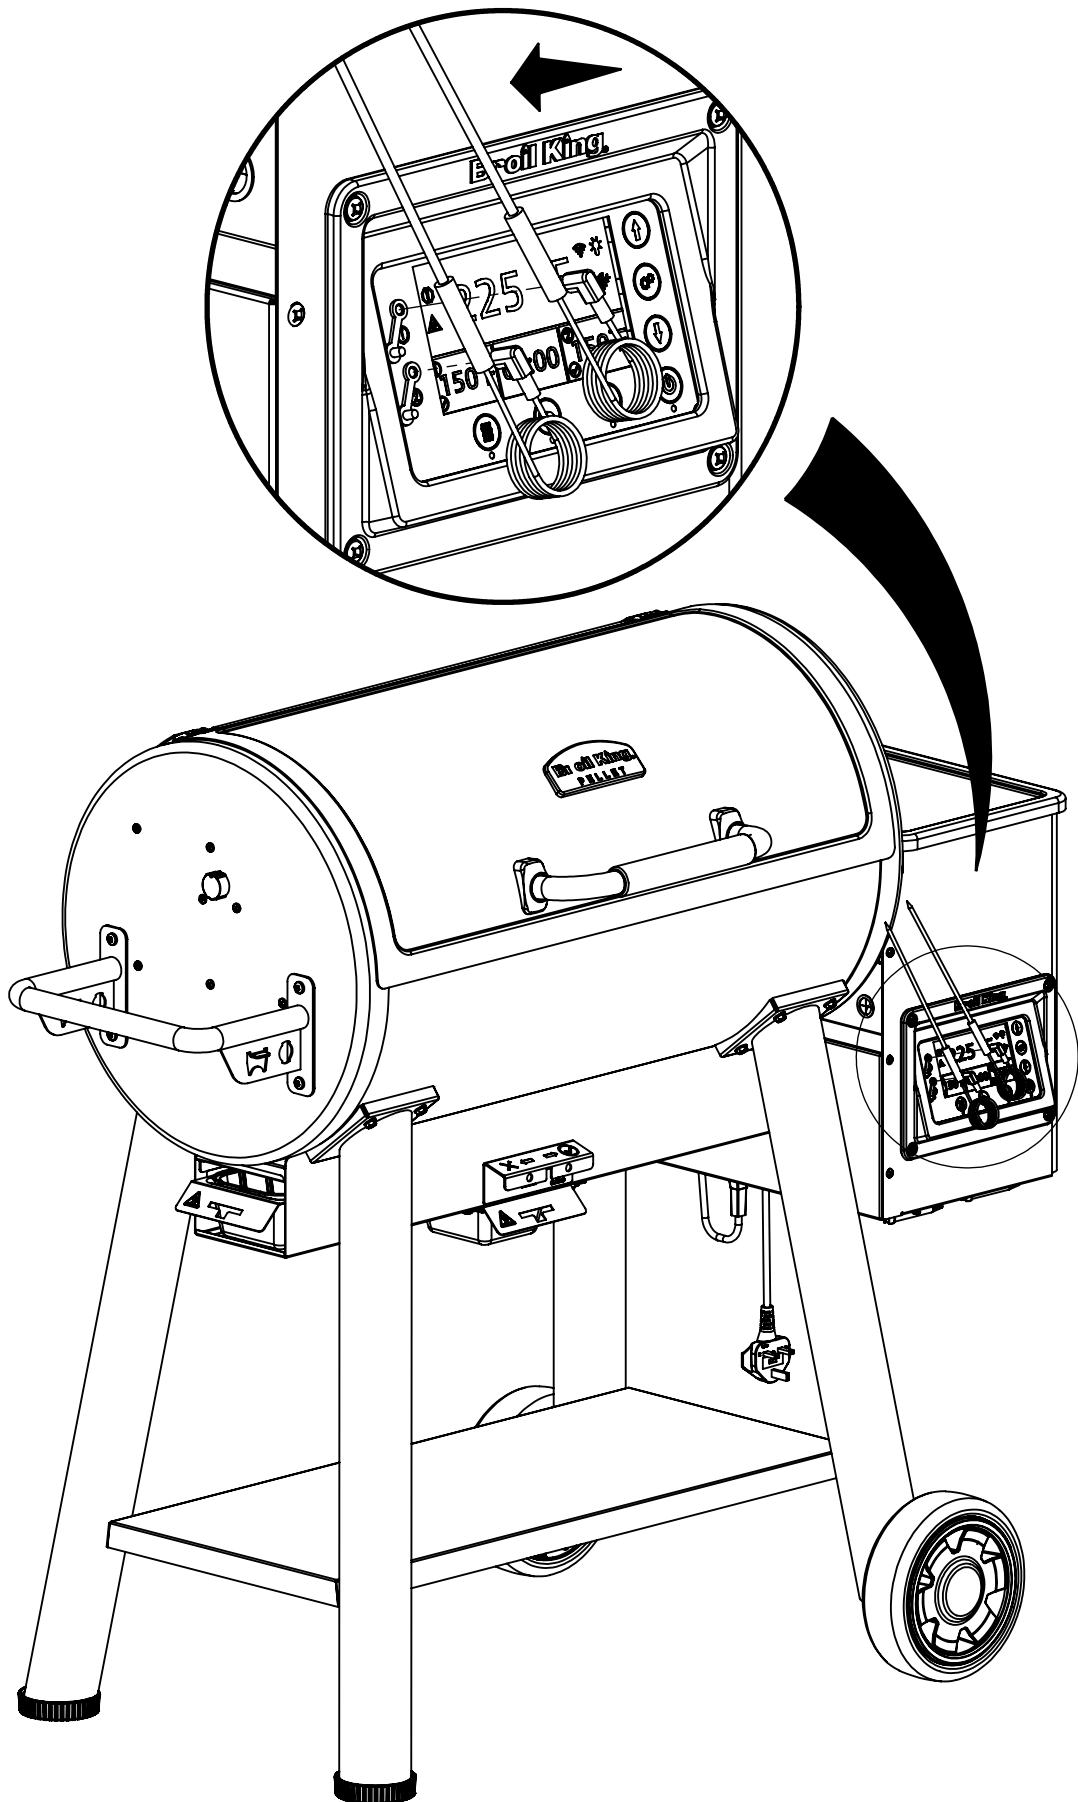

(2)

KEY#	ITEM#	DESCRIPTION (ENGLISH)	493055 493055EU	494055 494055EU	493055CH	494055CH	493055UK 493055GB 493055GBC	494055UK 494055GB 494055GBC
1	46550-01	LID-WELDED ASSEMBLY-PELLET 550	-	1	-	1	-	1
	46440-01	LID-WELDED ASSEMBLY-PELLET 440	1	-	1	-	1	-
2	44599-30BK	NAMEPLATE - PELLET	1	1	1	1	1	1
3	31106-13A	HANDLE-LID ASSEMBLY	1	1	1	1	1	1
4	44009-94	HANDLE SEAT	2	2	2	2	2	2
5	49005-99	GRID-WARMING RACK-PELLET 550	-	1	-	1	-	1
	49004-99	GRID-WARMING RACK-PELLET 440	1	-	1	-	1	-
6	52002-981	CAST COOKING GRID	-	-	-	-	-	-
7	52001-981	CAST COOKING GRID	4	5	4	5	4	5
8	45305-25	GUIDE PLATE-PELLET 625	-	2	-	2	-	2
	45304-25	GUIDE PLATE-PELLET 500	2	-	2	-	2	-
9	45304-23	SHIELD-RADIATION-PELLET	1	1	1	1	1	1
10	45305-85A	HEAT SHIELD-PELLET 625	1	1	1	1	1	1
11	45305-78A	GREASE TRAY-WELDED ASSEMBLY	1	1	1	1	1	1
12	45305-79	GREASE TUBE	1	1	1	1	1	1
13	45305-77	GREASE TRAY-PELLET 625	-	1	-	1	-	1
	45304-77	GREASE TRAY-PELLET 500	1	-	1	-	1	-
14	45304-11	SUPPORT-BURNPOT	1	1	1	1	1	1
15	46303-67A	DAMPER-BURNPOT	1	1	1	1	1	1
16	45303-10A	BURNPOT-WELDED ASSEMBLY	1	1	1	1	1	1
17	66440-99	HOT ROD-PELLET(CE)	1	1	1	1	1	1
18	49303-14	PROBE BOX-PELLET 500	1	1	1	1	1	1
19	65303-12	PROBE-PELLET	1	1	1	1	1	1
20	49550-11A	FIREBOX-WELDED ASSEMBLY-PELLET 550	-	1	-	1	-	1
	49440-11A	FIREBOX-WELDED ASSEMBLY-PELLET 440	1	-	1	-	1	-
21	45303-56	GASKET-SEAL-HOPPER	1	1	1	1	1	1
22	46440-80A	HANDLE-WELDED ASSEMBLY-PELLET	1	1	1	1	1	1
23	64302-33	CAP-LID BRACKET	2	2	2	2	2	2
24	64302-24	BRACKET-BUFFER-LID	2	2	2	2	2	2
25	64302-23	BRACKET-LID HINGE	2	2	2	2	2	2
26	49302-26	CAP-ROTISSERIE	1	1	1	1	1	1
27	49303-16	BRACKET-WARMING RACK LH	1	1	1	1	1	1
28	49303-17	BRACKET-WARMING RACK RH	1	1	1	1	1	1
29	45305-74	BRACKET-GREASE TRAY RH 500	2	2	2	2	2	2
30	45303-04A	AUGER ENCLOSURE-WELDED ASSEMBLY-PELLET 625	-	1	-	1	-	1
	45306-04A	AUGER ENCLOSURE-WELDED ASSEMBLY-PELLET 500	1	-	1	-	1	-
31	46440-42	BRACKET-AUGER MOTOR	1	1	1	1	1	1
32	46550-46	AUGER-PELLET 550	-	1	-	1	-	1
	46440-46	AUGER-PELLET 440	1	-	1	-	1	-
33	45304-90	COLLAR-AUGER-PELLET	1	1	1	1	1	1
34	66440-95	AUGER MOTOR-PELLET(CE)	1	1	1	1	1	1
35	45304-63A	COVER-GREASE TRAY-PELLET	1	1	1	1	1	1
36	50417	GREASE PAN-PELLET	3	3	3	3	3	3
37	49440-17	GREASE TRAY	1	1	1	1	1	1
38	49303-53	BRACKET-ASH TRAY	2	2	2	2	2	2
39	45304-88	BASE-AGITATOR	1	1	1	1	1	1
40	45303-51A	AGITATOR-WELDED ASSEMBLY	1	1	1	1	1	1
41	49304-61	ASH TRAY	1	1	1	1	1	1
42	49303-81A	SUPPOT-HOPPER-ASSEMBLY	1	1	1	1	1	1
43	66440-96	FAN-PELLET(CE)	1	1	1	1	1	1
44	42302-30	LEG/WHEEL-WELDED ASSEMBLY	1	1	1	1	1	1
45	42302-40	LEG-WELDED ASSEMBLY	1	1	1	1	1	1
46	42302-20	LEG-WELDED ASSEMBLY	1	1	1	1	1	1
47	42302-10	LEG/WHEEL-WELDED ASSEMBLY	1	1	1	1	1	1
48	46550-41	BASE-PELLET 550	-	1	-	1	-	1
	46440-41	BASE-PELLET 440	1	-	1	-	1	-
49	41302-33	LEVELER-LEG	2	2	2	2	2	2
50	G01A0009	WHEEL	2	2	2	2	2	2
51	G01CP009	CAP-WHEEL	2	2	2	2	2	2
52	45303-45A	SINGAL RECEIVER	1	1	1	1	1	1
53	66440-68A	PCB CONTROLLER ASSEMBLY-PELLET 440 (CE)	1	-	1	-	1	-
	66550-68A	PCB CONTROLLER ASSEMBLY-PELLET 550 (CE)	-	1	-	1	-	1
54	49440-93A	HOPPER-WELDED ASSEMBLY	1	1	1	1	1	1
55	66440-86	BASE-HOPPER-PELLET	1	1	1	1	1	1
56	46440-26A	HOPPER-MESH LID ASSEMBLY-PELLET	1	1	1	1	1	1
57	46440-31A	LID-ASSEMBLY-HOPPER-PELLET	1	1	1	1	1	1
58	46550-92A	PANEL-HOPPER	1	1	1	1	1	1
59	66440-97	WIRE-POWER CORD(CE-UK)	-	-	-	-	-	-
	66441-97	WIRE-POWER CORD(CE-CH)	-	-	1	1	-	-
	66442-97	WIRE-POWER CORD(CE-EU)	-	1	-	-	-	-
60	66303-91	BLOCK-POWER CORD(CE)	1	1	1	1	1	1
61	49304-56A	FUEL DOOR-ASSEMBLY-PELLET	1	1	1	1	1	1
62	45304-28	BRACKET-WIRE-PELLET	1	1	1	1	1	1
63	49440-61	SUPPORT-HOPPER LID	2	2	2	2	2	2
64	45306-02-2	HINGE-HOPPER	4	4	4	4	4	4
65	66303-93	BLOCK-MEAT PROBE	2	2	2	2	2	2
66	49301-6B	PROBE-TEMPERATURE B (PT1000)	1	1	1	1	1	1
67	45303-64	PROBE-TEMPERATURE (PT1000)	1	1	1	1	1	1
68	60745	STEEL GRID LIFTER	1	1	1	1	1	1
69	46440-66	BUSING-PROBE	2	2	2	2	2	2
70	Y-12859S	SCREW 1/4-20X1"	9	9	9	9	9	9
71	Y-11560S	SCREW 1/4-20X1.5"	2	2	2	2	2	2
72	Y-12865S	SCREW 1/4-20X0.5"	17	17	17	17	17	17
73	60240-13	HINGE-LID	2	2	2	2	2	2
74	Y-15008S	NUT-LOCKING M8x1.25	2	2	2	2	2	2
75	Y-29304S	SCREW #10-24X0.625"	12	12	12	12	12	12
76	Y-11805	NUT-HEX #10-24	10	10	10	10	10	10
77	S21061	WING NUT #10-24	2	2	2	2	2	2
78	C01014	SCREW M4X10	1	1	1	1	1	1
79	C00420	BOLT M4X20	1	1	1	1	1	1
80	C22004	NUT-LOCKING,M4	1	1	1	1	1	1
81	C05010	SCREW M5X10	2	2	2	2	2	2
82	Y-29304S	SCREW #10-24X0.625"	30	30	30	30	30	30
83	63599-78	SCREW-SHOULDER #10-24	2	2	2	2	2	2
84	Y-29304S	SCREW #10-24x0.625"	4	4	4	4	4	4
85	Y-12859S	SCREW 1/4-20X1"	12	12	12	12	12	12
86	G01CH038	NUT-LOCKING M8x1.25	2	2	2	2	2	2
87	Y-11698S	SCREW-BUTTERFLY 1/4"-20X0.625"	2	2	2	2	2	2
88	C01015	SCREW-GROUND M5X16	1	1	1	1	1	1
89	C11050	THRUST WASHER φ5	1	1	1	1	1	1
90	C20005	NUT-HEX M5	1	1	1	1	1	1
91	C01024	SCREW-TAPING ST4.2X9.5	2	2	2	2	2	2
92	63599-73C	SCREW-SHOULDER #10-24	2	2	2	2	2	2
93	66303-38A	GROUND PLATE-ASSEMBLY(CE)	1	1	1	1	1	1
94	66303-87	SOCKET-POWER CORD(CE)	1	1	1	1	1	1
95	66303-88	CLIP-POWER CORD(CE)	1	1	1	1	1	1
96	66303-92	CLIP-POWER CORD-BIG	1	1	1	1	1	1
97	C01003	SCREW M3X10	4	4	4	4	4	4
	494051-HP	HARDWARE PACK	1	1	1	1	1	1