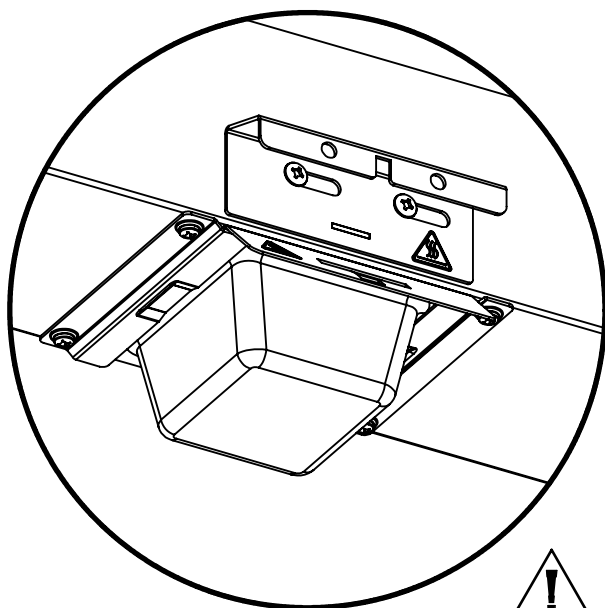

(2)

KEY#	ITEM#	DESCRIPTION (ENGLISH)	493055 493055EU	494055 494055EU	493055CH	494055CH	493055UK 493055GB 493055GBC	494055UK 494055GB 494055GBC
1	46550-01	LID-WELDED ASSEMBLY-PELLET 550	-	1	-	1	-	1
	46440-01	LID-WELDED ASSEMBLY-PELLET 440	1	-	1	-	1	-
2	44599-30BK	NAMEPLATE - PELLET	1	1	1	1	1	1
3	31106-13A	HANDLE-LID ASSEMBLY	1	1	1	1	1	1
4	44009-94	HANDLE SEAT	2	2	2	2	2	2
5	49005-99	GRID-WARMING RACK-PELLET 550	-	1	-	1	-	1
	49004-99	GRID-WARMING RACK-PELLET 440	1	-	1	-	1	-
6	52002-981	CAST COOKING GRID	-	-	-	-	-	-
7	52001-981	CAST COOKING GRID	4	5	4	5	4	5
8	45305-25	GUIDE PLATE-PELLET 625	-	2	-	2	-	2
	45304-25	GUIDE PLATE-PELLET 500	2	-	2	-	2	-
9	45304-23	SHIELD-RADIATION-PELLET	1	1	1	1	1	1
10	45305-85A	HEAT SHIELD-PELLET 625	1	1	1	1	1	1
11	45305-78A	GREASE TRAY-WELDED ASSEMBLY	1	1	1	1	1	1
12	45305-79	GREASE TUBE	1	1	1	1	1	1
13	45305-77	GREASE TRAY-PELLET 625	-	1	-	1	-	1
	45304-77	GREASE TRAY-PELLET 500	1	-	1	-	1	-
14	45304-11	SUPPORT-BURNPOT	1	1	1	1	1	1
15	46303-67A	DAMPER-BURNPOT	1	1	1	1	1	1
16	45303-10A	BURNPOT-WELDED ASSEMBLY	1	1	1	1	1	1
17	66440-99	HOT ROD-PELLET(CE)	1	1	1	1	1	1
18	49303-14	PROBE BOX-PELLET 500	1	1	1	1	1	1
19	65303-12	PROBE-PELLET	1	1	1	1	1	1
20	49550-11A	FIREBOX-WELDED ASSEMBLY-PELLET 550	-	1	-	1	-	1
	49440-11A	FIREBOX-WELDED ASSEMBLY-PELLET 440	1	-	1	-	1	-
21	45303-56	GASKET-SEAL-HOPPER	1	1	1	1	1	1
22	46440-80A	HANDLE-WELDED ASSEMBLY-PELLET	1	1	1	1	1	1
23	64302-33	CAP-LID BRACKET	2	2	2	2	2	2
24	64302-24	BRACKET-BUFFER-LID	2	2	2	2	2	2
25	64302-23	BRACKET-LID HINGE	2	2	2	2	2	2
26	49302-26	CAP-ROTISSERIE	1	1	1	1	1	1
27	49303-16	BRACKET-WARMING RACK LH	1	1	1	1	1	1
28	49303-17	BRACKET-WARMING RACK RH	1	1	1	1	1	1
29	45305-74	BRACKET-GREASE TRAY RH 500	2	2	2	2	2	2
30	45303-04A	AUGER ENCLOSURE-WELDED ASSEMBLY-PELLET 625	-	1	-	1	-	1
	45306-04A	AUGER ENCLOSURE-WELDED ASSEMBLY-PELLET 500	1	-	1	-	1	-
31	46440-42	BRACKET-AUGER MOTOR	1	1	1	1	1	1
32	46550-46	AUGER-PELLET 550	-	1	-	1	-	1
	46440-46	AUGER-PELLET 440	1	-	1	-	1	-
33	45304-90	COLLAR-AUGER-PELLET	1	1	1	1	1	1
34	66440-95	AUGER MOTOR-PELLET(CE)	1	1	1	1	1	1
35	45304-63A	COVER-GREASE TRAY-PELLET	1	1	1	1	1	1
36	50417	GREASE PAN-PELLET	3	3	3	3	3	3
37	49440-17	GREASE TRAY	1	1	1	1	1	1
38	49303-53	BRACKET-ASH TRAY	2	2	2	2	2	2
39	45304-88	BASE-AGITATOR	1	1	1	1	1	1
40	45303-51A	AGITATOR-WELDED ASSEMBLY	1	1	1	1	1	1
41	49304-61	ASH TRAY	1	1	1	1	1	1
42	49303-81A	SUPPOT-HOPPER-ASSEMBLY	1	1	1	1	1	1
43	66440-96	FAN-PELLET(CE)	1	1	1	1	1	1
44	42302-30	LEG/WHEEL-WELDED ASSEMBLY	1	1	1	1	1	1
45	42302-40	LEG-WELDED ASSEMBLY	1	1	1	1	1	1
46	42302-20	LEG-WELDED ASSEMBLY	1	1	1	1	1	1
47	42302-10	LEG/WHEEL-WELDED ASSEMBLY	1	1	1	1	1	1
48	46550-41	BASE-PELLET 550	-	1	-	1	-	1
	46440-41	BASE-PELLET 440	1	-	1	-	1	-
49	41302-33	LEVELER-LEG	2	2	2	2	2	2
50	G01A0009	WHEEL	2	2	2	2	2	2
51	G01CP009	CAP-WHEEL	2	2	2	2	2	2
52	45303-45A	SINGAL RECEIVER	1	1	1	1	1	1
53	66440-68A	PCB CONTROLLER ASSEMBLY-PELLET 440 (CE)	1	-	1	-	1	-
	66550-68A	PCB CONTROLLER ASSEMBLY-PELLET 550 (CE)	-	1	-	1	-	1
54	49440-93A	HOPPER-WELDED ASSEMBLY	1	1	1	1	1	1
55	66440-86	BASE-HOPPER-PELLET	1	1	1	1	1	1
56	46440-26A	HOPPER-MESH LID ASSEMBLY-PELLET	1	1	1	1	1	1
57	46440-31A	LID-ASSEMBLY-HOPPER-PELLET	1	1	1	1	1	1
58	46550-92A	PANEL-HOPPER	1	1	1	1	1	1
59	66440-97	WIRE-POWER CORD(CE-UK)	-	-	-	-	-	-
	66441-97	WIRE-POWER CORD(CE-CH)	-	-	1	1	-	-
	66442-97	WIRE-POWER CORD(CE-EU)	-	1	-	-	-	-
60	66303-91	BLOCK-POWER CORD(CE)	1	1	1	1	1	1
61	49304-56A	FUEL DOOR-ASSEMBLY-PELLET	1	1	1	1	1	1
62	45304-28	BRACKET-WIRE-PELLET	1	1	1	1	1	1
63	49440-61	SUPPORT-HOPPER LID	2	2	2	2	2	2
64	45306-02-2	HINGE-HOPPER	4	4	4	4	4	4
65	66303-93	BLOCK-MEAT PROBE	2	2	2	2	2	2
66	49301-6B	PROBE-TEMPERATURE B (PT1000)	1	1	1	1	1	1
67	45303-64	PROBE-TEMPERATURE (PT1000)	1	1	1	1	1	1
68	60745	STEEL GRID LIFTER	1	1	1	1	1	1
69	46440-66	BUSING-PROBE	2	2	2	2	2	2
70	Y-12859S	SCREW 1/4-20X1"	9	9	9	9	9	9
71	Y-11560S	SCREW 1/4-20X1.5"	2	2	2	2	2	2
72	Y-12865S	SCREW 1/4-20X0.5"	17	17	17	17	17	17
73	60240-13	HINGE-LID	2	2	2	2	2	2
74	Y-15008S	NUT-LOCKING M8x1.25	2	2	2	2	2	2
75	Y-29304S	SCREW #10-24X0.625"	12	12	12	12	12	12
76	Y-11805	NUT-HEX #10-24	10	10	10	10	10	10
77	S21061	WING NUT #10-24	2	2	2	2	2	2
78	C01014	SCREW M4X10	1	1	1	1	1	1
79	C00420	BOLT M4X20	1	1	1	1	1	1
80	C22004	NUT-LOCKING,M4	1	1	1	1	1	1
81	C05010	SCREW M5X10	2	2	2	2	2	2
82	Y-29304S	SCREW #10-24X0.625"	30	30	30	30	30	30
83	63599-78	SCREW-SHOULDER #10-24	2	2	2	2	2	2
84	Y-29304S	SCREW #10-24x0.625"	4	4	4	4	4	4
85	Y-12859S	SCREW 1/4-20X1"	12	12	12	12	12	12
86	G01CH038	NUT-LOCKING M8x1.25	2	2	2	2	2	2
87	Y-11698S	SCREW-BUTTERFLY 1/4"-20X0.625"	2	2	2	2	2	2
88	C01015	SCREW-GROUND M5X16	1	1	1	1	1	1
89	C11050	THRUST WASHER φ5	1	1	1	1	1	1
90	C20005	NUT-HEX M5	1	1	1	1	1	1
91	C01024	SCREW-TAPING ST4.2X9.5	2	2	2	2	2	2
92	63599-73C	SCREW-SHOULDER #10-24	2	2	2	2	2	2
93	66303-38A	GROUND PLATE-ASSEMBLY(CE)	1	1	1	1	1	1
94	66303-87	SOCKET-POWER CORD(CE)	1	1	1	1	1	1
95	66303-88	CLIP-POWER CORD(CE)	1	1	1	1	1	1
96	66303-92	CLIP-POWER CORD-BIG	1	1	1	1	1	1
97	C01003	SCREW M3X10	4	4	4	4	4	4
	494051-HP	HARDWARE PACK	1	1	1	1	1	1