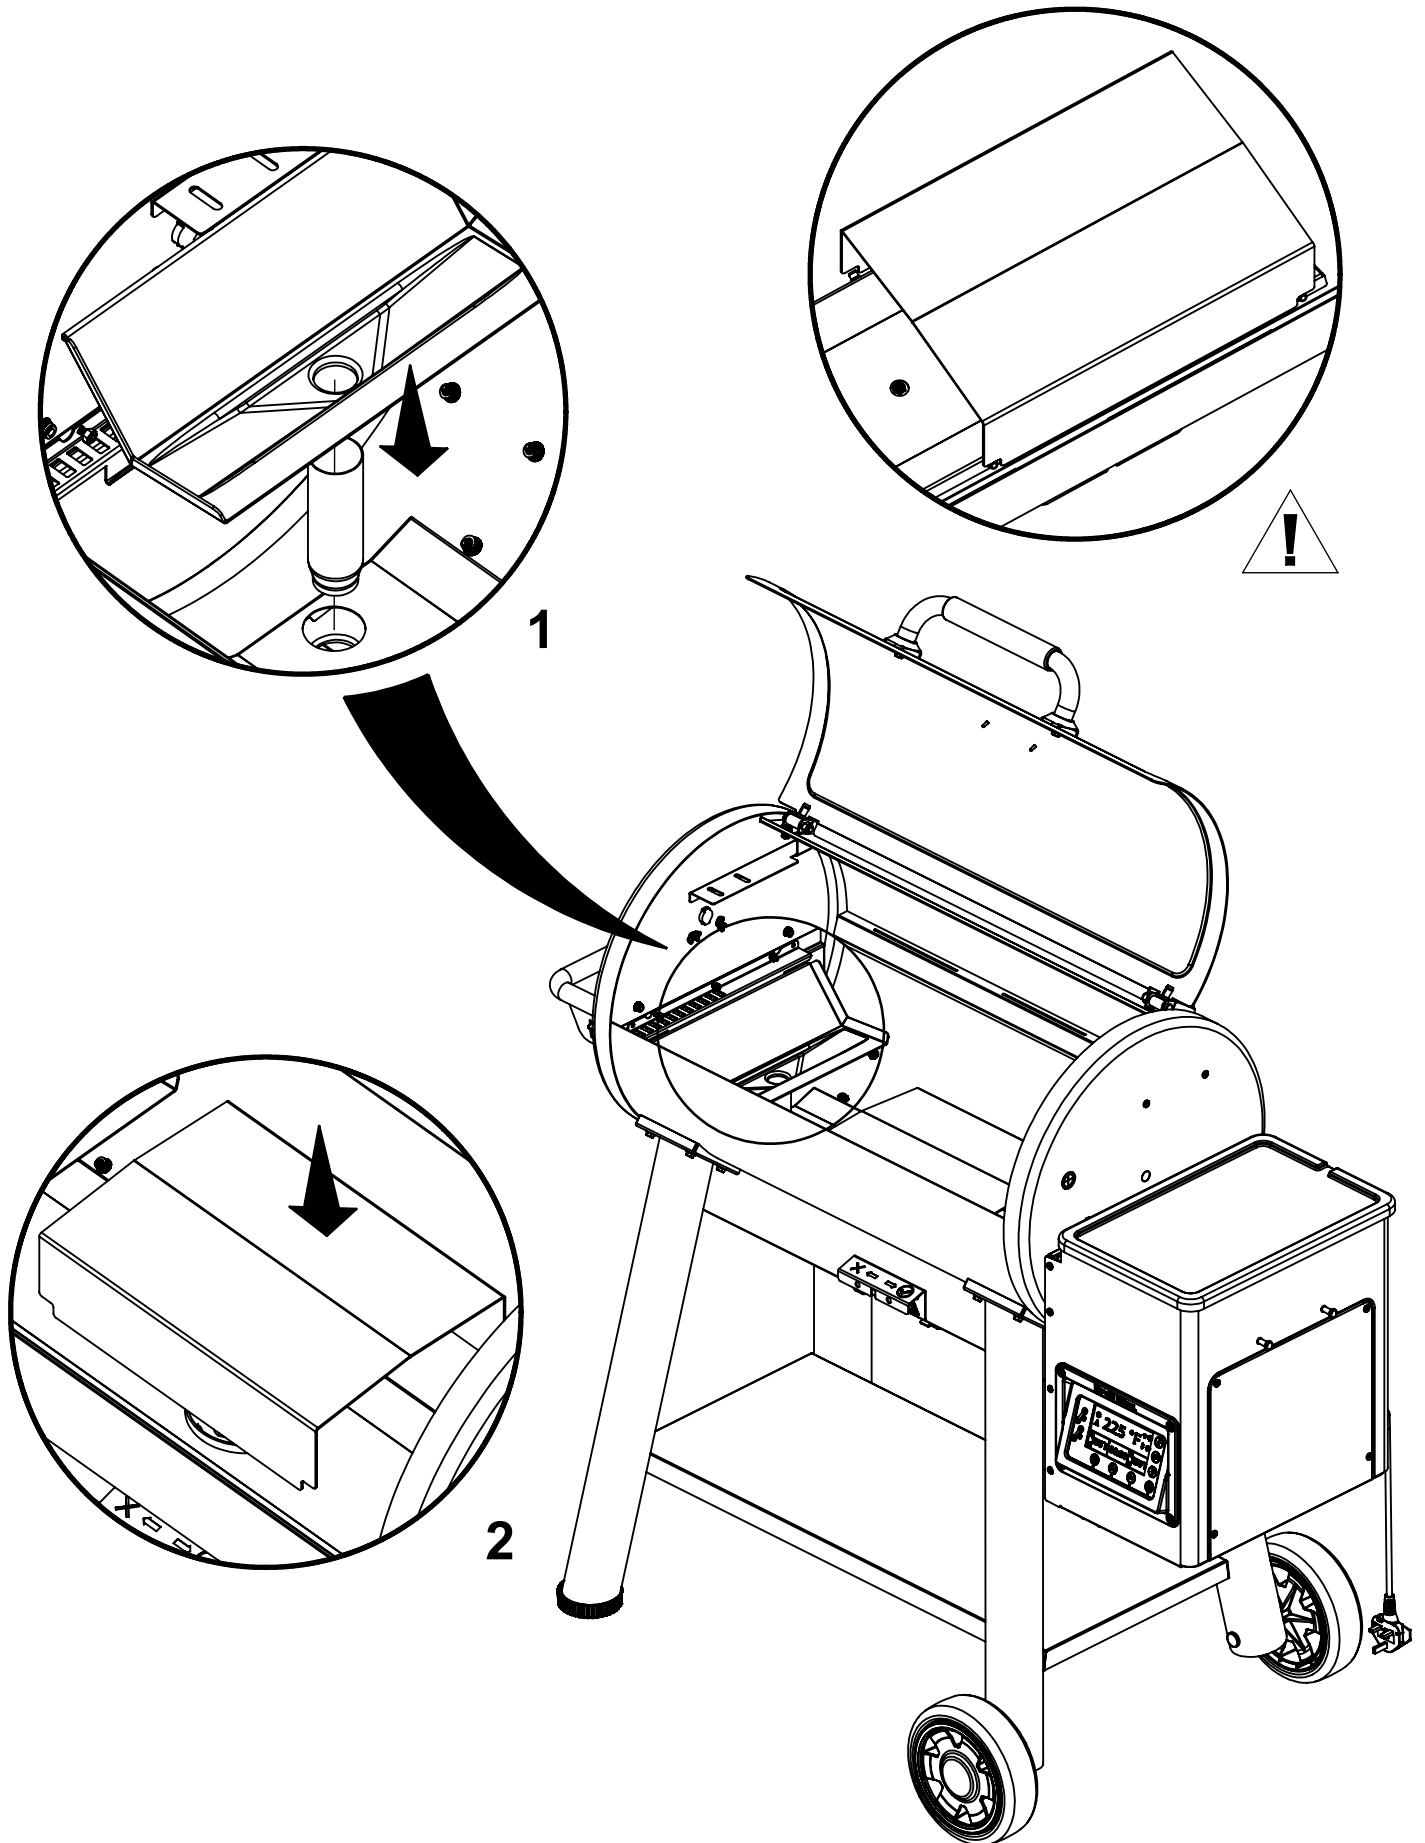

(2)

KEY#	ITEM#	DESCRIPTION (ENGLISH)	493055 493055EU	494055 494055EU	493055CH	494055CH	493055UK 493055GB 493055GBC	494055UK 494055GB 494055GBC
1	46550-01	LID-WELDED ASSEMBLY-PELLET 550	-	1	-	1	-	1
	46440-01	LID-WELDED ASSEMBLY-PELLET 440	1	-	1	-	1	-
2	44599-30BK	NAMEPLATE - PELLET	1	1	1	1	1	1
3	31106-13A	HANDLE-LID ASSEMBLY	1	1	1	1	1	1
4	44009-94	HANDLE SEAT	2	2	2	2	2	2
5	49005-99	GRID-WARMING RACK-PELLET 550	-	1	-	1	-	1
	49004-99	GRID-WARMING RACK-PELLET 440	1	-	1	-	1	-
6	52002-981	CAST COOKING GRID	-	-	-	-	-	-
7	52001-981	CAST COOKING GRID	4	5	4	5	4	5
8	45305-25	GUIDE PLATE-PELLET 625	-	2	-	2	-	2
	45304-25	GUIDE PLATE-PELLET 500	2	-	2	-	2	-
9	45304-23	SHIELD-RADIATION-PELLET	1	1	1	1	1	1
10	45305-85A	HEAT SHIELD-PELLET 625	1	1	1	1	1	1
11	45305-78A	GREASE TRAY-WELDED ASSEMBLY	1	1	1	1	1	1
12	45305-79	GREASE TUBE	1	1	1	1	1	1
13	45305-77	GREASE TRAY-PELLET 625	-	1	-	1	-	1
	45304-77	GREASE TRAY-PELLET 500	1	-	1	-	1	-
14	45304-11	SUPPORT-BURNPOT	1	1	1	1	1	1
15	46303-67A	DAMPER-BURNPOT	1	1	1	1	1	1
16	45303-10A	BURNPOT-WELDED ASSEMBLY	1	1	1	1	1	1
17	66440-99	HOT ROD-PELLET(CE)	1	1	1	1	1	1
18	49303-14	PROBE BOX-PELLET 500	1	1	1	1	1	1
19	65303-12	PROBE-PELLET	1	1	1	1	1	1
20	49550-11A	FIREBOX-WELDED ASSEMBLY-PELLET 550	-	1	-	1	-	1
	49440-11A	FIREBOX-WELDED ASSEMBLY-PELLET 440	1	-	1	-	1	-
21	45303-56	GASKET-SEAL-HOPPER	1	1	1	1	1	1
22	46440-80A	HANDLE-WELDED ASSEMBLY-PELLET	1	1	1	1	1	1
23	64302-33	CAP-LID BRACKET	2	2	2	2	2	2
24	64302-24	BRACKET-BUFFER-LID	2	2	2	2	2	2
25	64302-23	BRACKET-LID HINGE	2	2	2	2	2	2
26	49302-26	CAP-ROTISSERIE	1	1	1	1	1	1
27	49303-16	BRACKET-WARMING RACK LH	1	1	1	1	1	1
28	49303-17	BRACKET-WARMING RACK RH	1	1	1	1	1	1
29	45305-74	BRACKET-GREASE TRAY RH 500	2	2	2	2	2	2
30	45303-04A	AUGER ENCLOSURE-WELDED ASSEMBLY-PELLET 625	-	1	-	1	-	1
	45306-04A	AUGER ENCLOSURE-WELDED ASSEMBLY-PELLET 500	1	-	1	-	1	-
31	46440-42	BRACKET-AUGER MOTOR	1	1	1	1	1	1
32	46550-46	AUGER-PELLET 550	-	1	-	1	-	1
	46440-46	AUGER-PELLET 440	1	-	1	-	1	-
33	45304-90	COLLAR-AUGER-PELLET	1	1	1	1	1	1
34	66440-95	AUGER MOTOR-PELLET(CE)	1	1	1	1	1	1
35	45304-63A	COVER-GREASE TRAY-PELLET	1	1	1	1	1	1
36	50417	GREASE PAN-PELLET	3	3	3	3	3	3
37	49440-17	GREASE TRAY	1	1	1	1	1	1
38	49303-53	BRACKET-ASH TRAY	2	2	2	2	2	2
39	45304-88	BASE-AGITATOR	1	1	1	1	1	1
40	45303-51A	AGITATOR-WELDED ASSEMBLY	1	1	1	1	1	1
41	49304-61	ASH TRAY	1	1	1	1	1	1
42	49303-81A	SUPPOT-HOPPER-ASSEMBLY	1	1	1	1	1	1
43	66440-96	FAN-PELLET(CE)	1	1	1	1	1	1
44	42302-30	LEG/WHEEL-WELDED ASSEMBLY	1	1	1	1	1	1
45	42302-40	LEG-WELDED ASSEMBLY	1	1	1	1	1	1
46	42302-20	LEG-WELDED ASSEMBLY	1	1	1	1	1	1
47	42302-10	LEG/WHEEL-WELDED ASSEMBLY	1	1	1	1	1	1
48	46550-41	BASE-PELLET 550	-	1	-	1	-	1
	46440-41	BASE-PELLET 440	1	-	1	-	1	-
49	41302-33	LEVELER-LEG	2	2	2	2	2	2
50	G01A0009	WHEEL	2	2	2	2	2	2
51	G01CP009	CAP-WHEEL	2	2	2	2	2	2
52	45303-45A	SINGAL RECEIVER	1	1	1	1	1	1
53	66440-68A	PCB CONTROLLER ASSEMBLY-PELLET 440 (CE)	1	-	1	-	1	-
	66550-68A	PCB CONTROLLER ASSEMBLY-PELLET 550 (CE)	-	1	-	1	-	1
54	49440-93A	HOPPER-WELDED ASSEMBLY	1	1	1	1	1	1
55	66440-86	BASE-HOPPER-PELLET	1	1	1	1	1	1
56	46440-26A	HOPPER-MESH LID ASSEMBLY-PELLET	1	1	1	1	1	1
57	46440-31A	LID-ASSEMBLY-HOPPER-PELLET	1	1	1	1	1	1
58	46550-92A	PANEL-HOPPER	1	1	1	1	1	1
59	66440-97	WIRE-POWER CORD(CE-UK)	-	-	-	-	-	-
	66441-97	WIRE-POWER CORD(CE-CH)	-	-	1	1	-	-
	66442-97	WIRE-POWER CORD(CE-EU)	-	1	-	-	-	-
60	66303-91	BLOCK-POWER CORD(CE)	1	1	1	1	1	1
61	49304-56A	FUEL DOOR-ASSEMBLY-PELLET	1	1	1	1	1	1
62	45304-28	BRACKET-WIRE-PELLET	1	1	1	1	1	1
63	49440-61	SUPPORT-HOPPER LID	2	2	2	2	2	2
64	45306-02-2	HINGE-HOPPER	4	4	4	4	4	4
65	66303-93	BLOCK-MEAT PROBE	2	2	2	2	2	2
66	49301-6B	PROBE-TEMPERATURE B (PT1000)	1	1	1	1	1	1
67	45303-64	PROBE-TEMPERATURE (PT1000)	1	1	1	1	1	1
68	60745	STEEL GRID LIFTER	1	1	1	1	1	1
69	46440-66	BUSING-PROBE	2	2	2	2	2	2
70	Y-12859S	SCREW 1/4-20X1"	9	9	9	9	9	9
71	Y-11560S	SCREW 1/4-20X1.5"	2	2	2	2	2	2
72	Y-12865S	SCREW 1/4-20X0.5"	17	17	17	17	17	17
73	60240-13	HINGE-LID	2	2	2	2	2	2
74	Y-15008S	NUT-LOCKING M8x1.25	2	2	2	2	2	2
75	Y-29304S	SCREW #10-24X0.625"	12	12	12	12	12	12
76	Y-11805	NUT-HEX #10-24	10	10	10	10	10	10
77	S21061	WING NUT #10-24	2	2	2	2	2	2
78	C01014	SCREW M4X10	1	1	1	1	1	1
79	C00420	BOLT M4X20	1	1	1	1	1	1
80	C22004	NUT-LOCKING,M4	1	1	1	1	1	1
81	C05010	SCREW M5X10	2	2	2	2	2	2
82	Y-29304S	SCREW #10-24X0.625"	30	30	30	30	30	30
83	63599-78	SCREW-SHOULDER #10-24	2	2	2	2	2	2
84	Y-29304S	SCREW #10-24x0.625"	4	4	4	4	4	4
85	Y-12859S	SCREW 1/4-20X1"	12	12	12	12	12	12
86	G01CH038	NUT-LOCKING M8x1.25	2	2	2	2	2	2
87	Y-11698S	SCREW-BUTTERFLY 1/4"-20X0.625"	2	2	2	2	2	2
88	C01015	SCREW-GROUND M5X16	1	1	1	1	1	1
89	C11050	THRUST WASHER φ5	1	1	1	1	1	1
90	C20005	NUT-HEX M5	1	1	1	1	1	1
91	C01024	SCREW-TAPING ST4.2X9.5	2	2	2	2	2	2
92	63599-73C	SCREW-SHOULDER #10-24	2	2	2	2	2	2
93	66303-38A	GROUND PLATE-ASSEMBLY(CE)	1	1	1	1	1	1
94	66303-87	SOCKET-POWER CORD(CE)	1	1	1	1	1	1
95	66303-88	CLIP-POWER CORD(CE)	1	1	1	1	1	1
96	66303-92	CLIP-POWER CORD-BIG	1	1	1	1	1	1
97	C01003	SCREW M3X10	4	4	4	4	4	4
	494051-HP	HARDWARE PACK	1	1	1	1	1	1