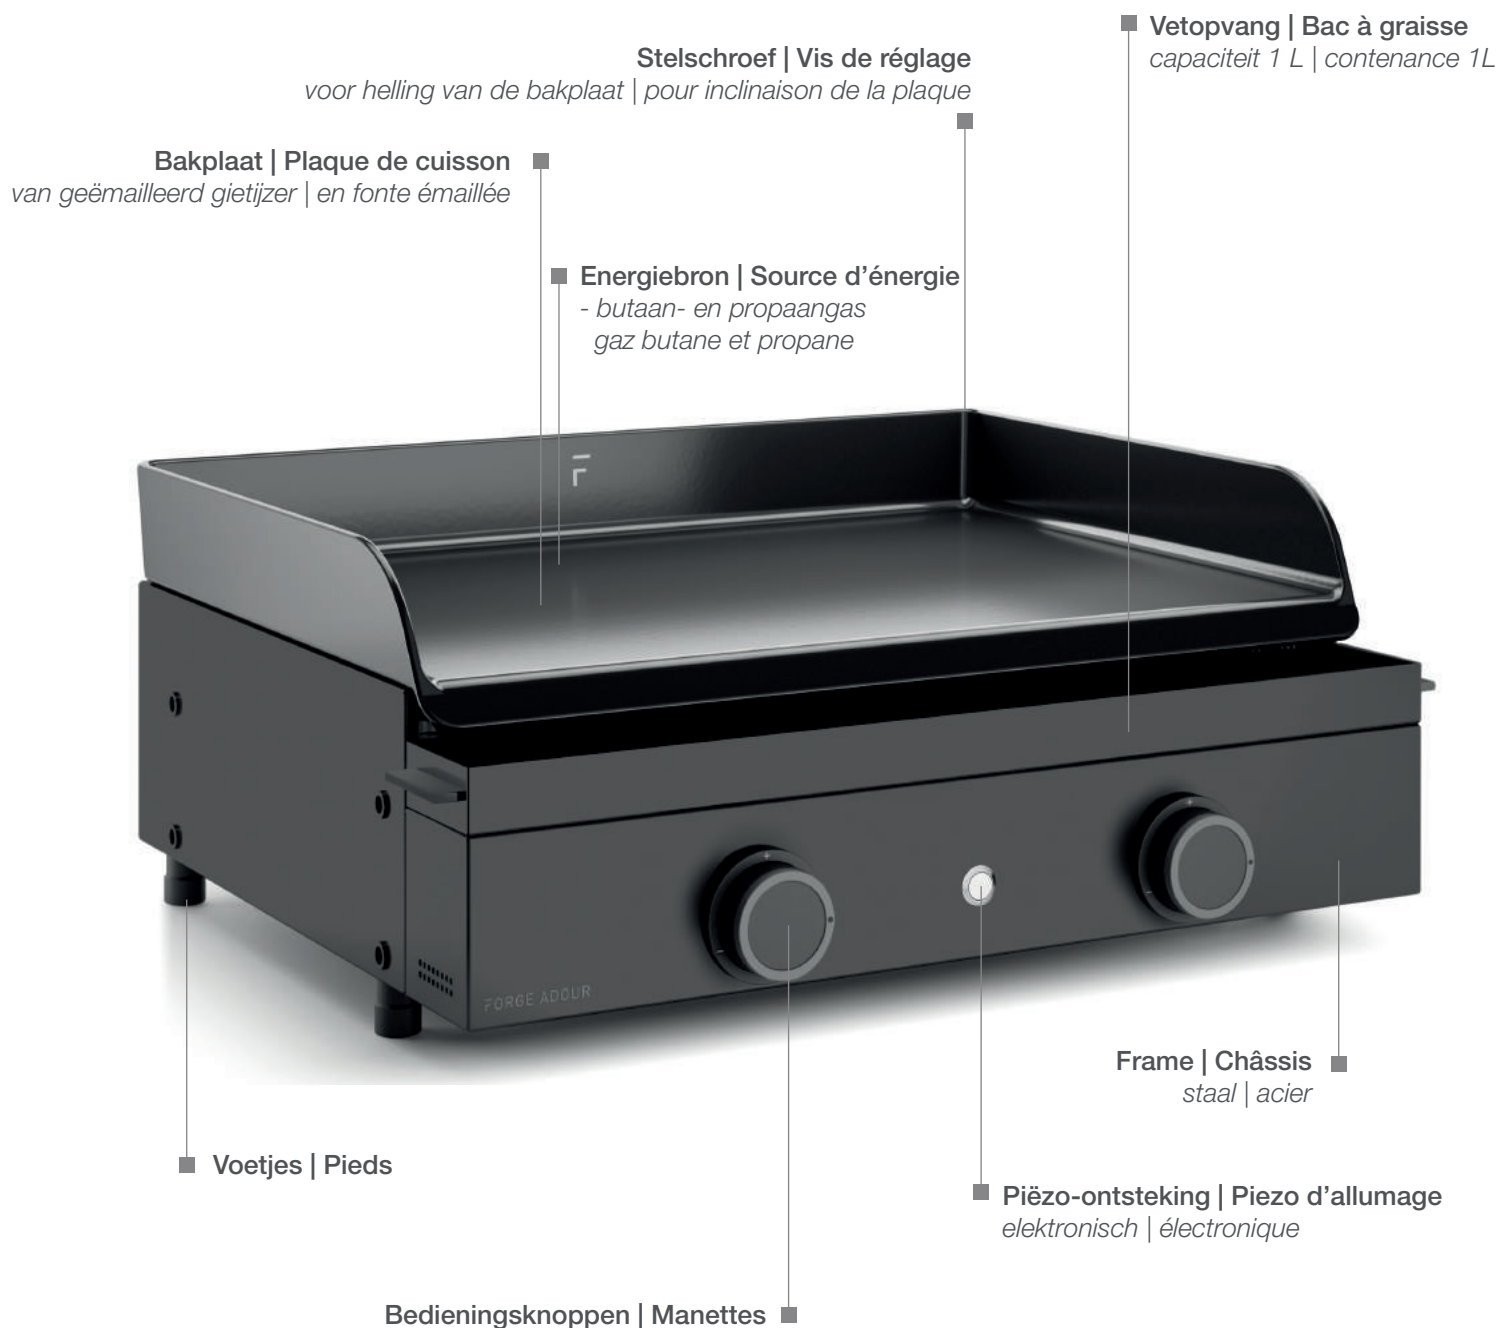

Assortiment
ORIGIN

PLANCHAS

Technische informatie
Informations techniques

GAS
GAZ

BUITEN
EXTÉRIEUR

GARANTIE
GARANTIE