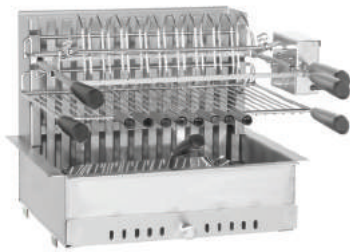

Horizontale houtskoolbak | Bac à braises horizontal
Roestvrijstalen spiezen | Brochettes inox : 8

Verstelbaar roestvrijstalen rooster | Grille inox réglable : 1

↗ 660 x 455 x H 470 mm

Inbouwmaat | Dimensions encastrement : 610 x 425 mm

👤 25 kg

||||| 8436550256314 | 030192

€ 739,00

MET BRAADSPIT | AVEC TOURNEBROCHE

918.56

Ingebouwde of vrijstaande roestvrijstalen grill
Gril inox à encastrer ou à poser

Horizontale en verticale houtskoolbak | Bac à braises horizontal et vertical

Verstelbaar elektrisch braadspit | Tournebroche électrique réglable

Lekbak met handvat | Lèche-frite avec poignée

Roestvrijstalen spiezen | Brochettes inox : 8

Verstelbaar roestvrijstalen rooster | Grille inox réglable : 1