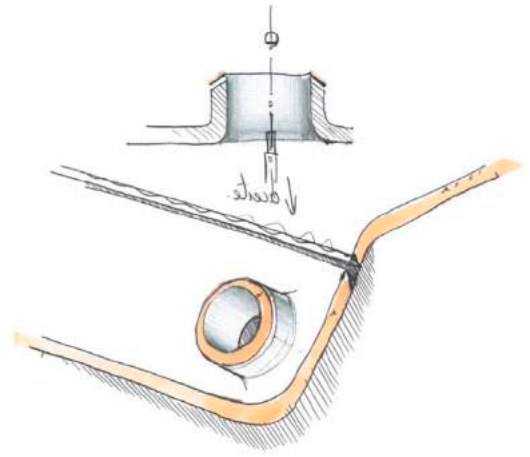

the separate
igniter for the
regulator alternative?