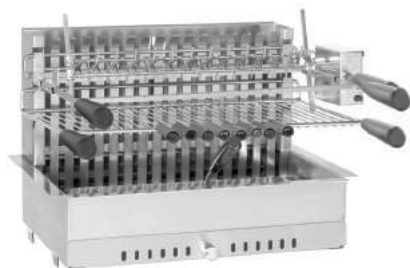

918.66

Ingebouwde of vrijstaande roestvrijstalen grill
Gril inox à encastrer ou à poser

Horizontale en verticale houtskoolbak | Bac à braises horizontal et vertical

Verstelbaar elektrisch braadspit | Tournebroche électrique réglable

Lekbak met handvat | Lèche-frite avec poignée

Roestvrijstalen spiezen | Brochettes inox : 8

Verstelbaar roestvrijstalen rooster | Grille inox réglable : 1

↗ 660 x 435 x H 475 mm

Inbouwmaat | Dimensions encastrement : 610 x 425 mm

👤 40 kg

|||| 8436550256338 | 030191

€ 1.369,00