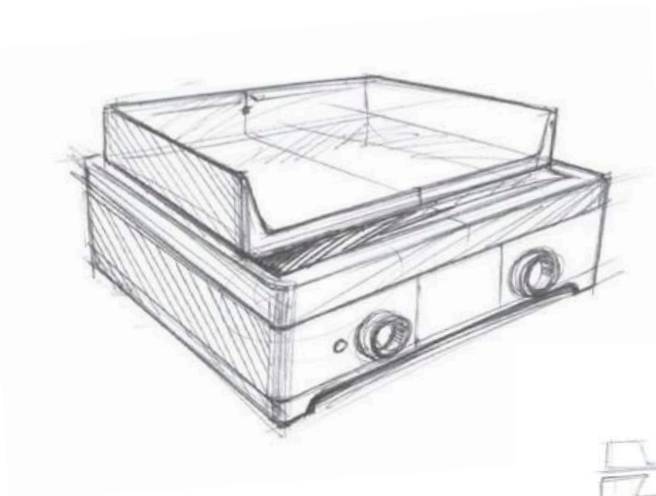

the separate
igniter for the
regulator alternative?